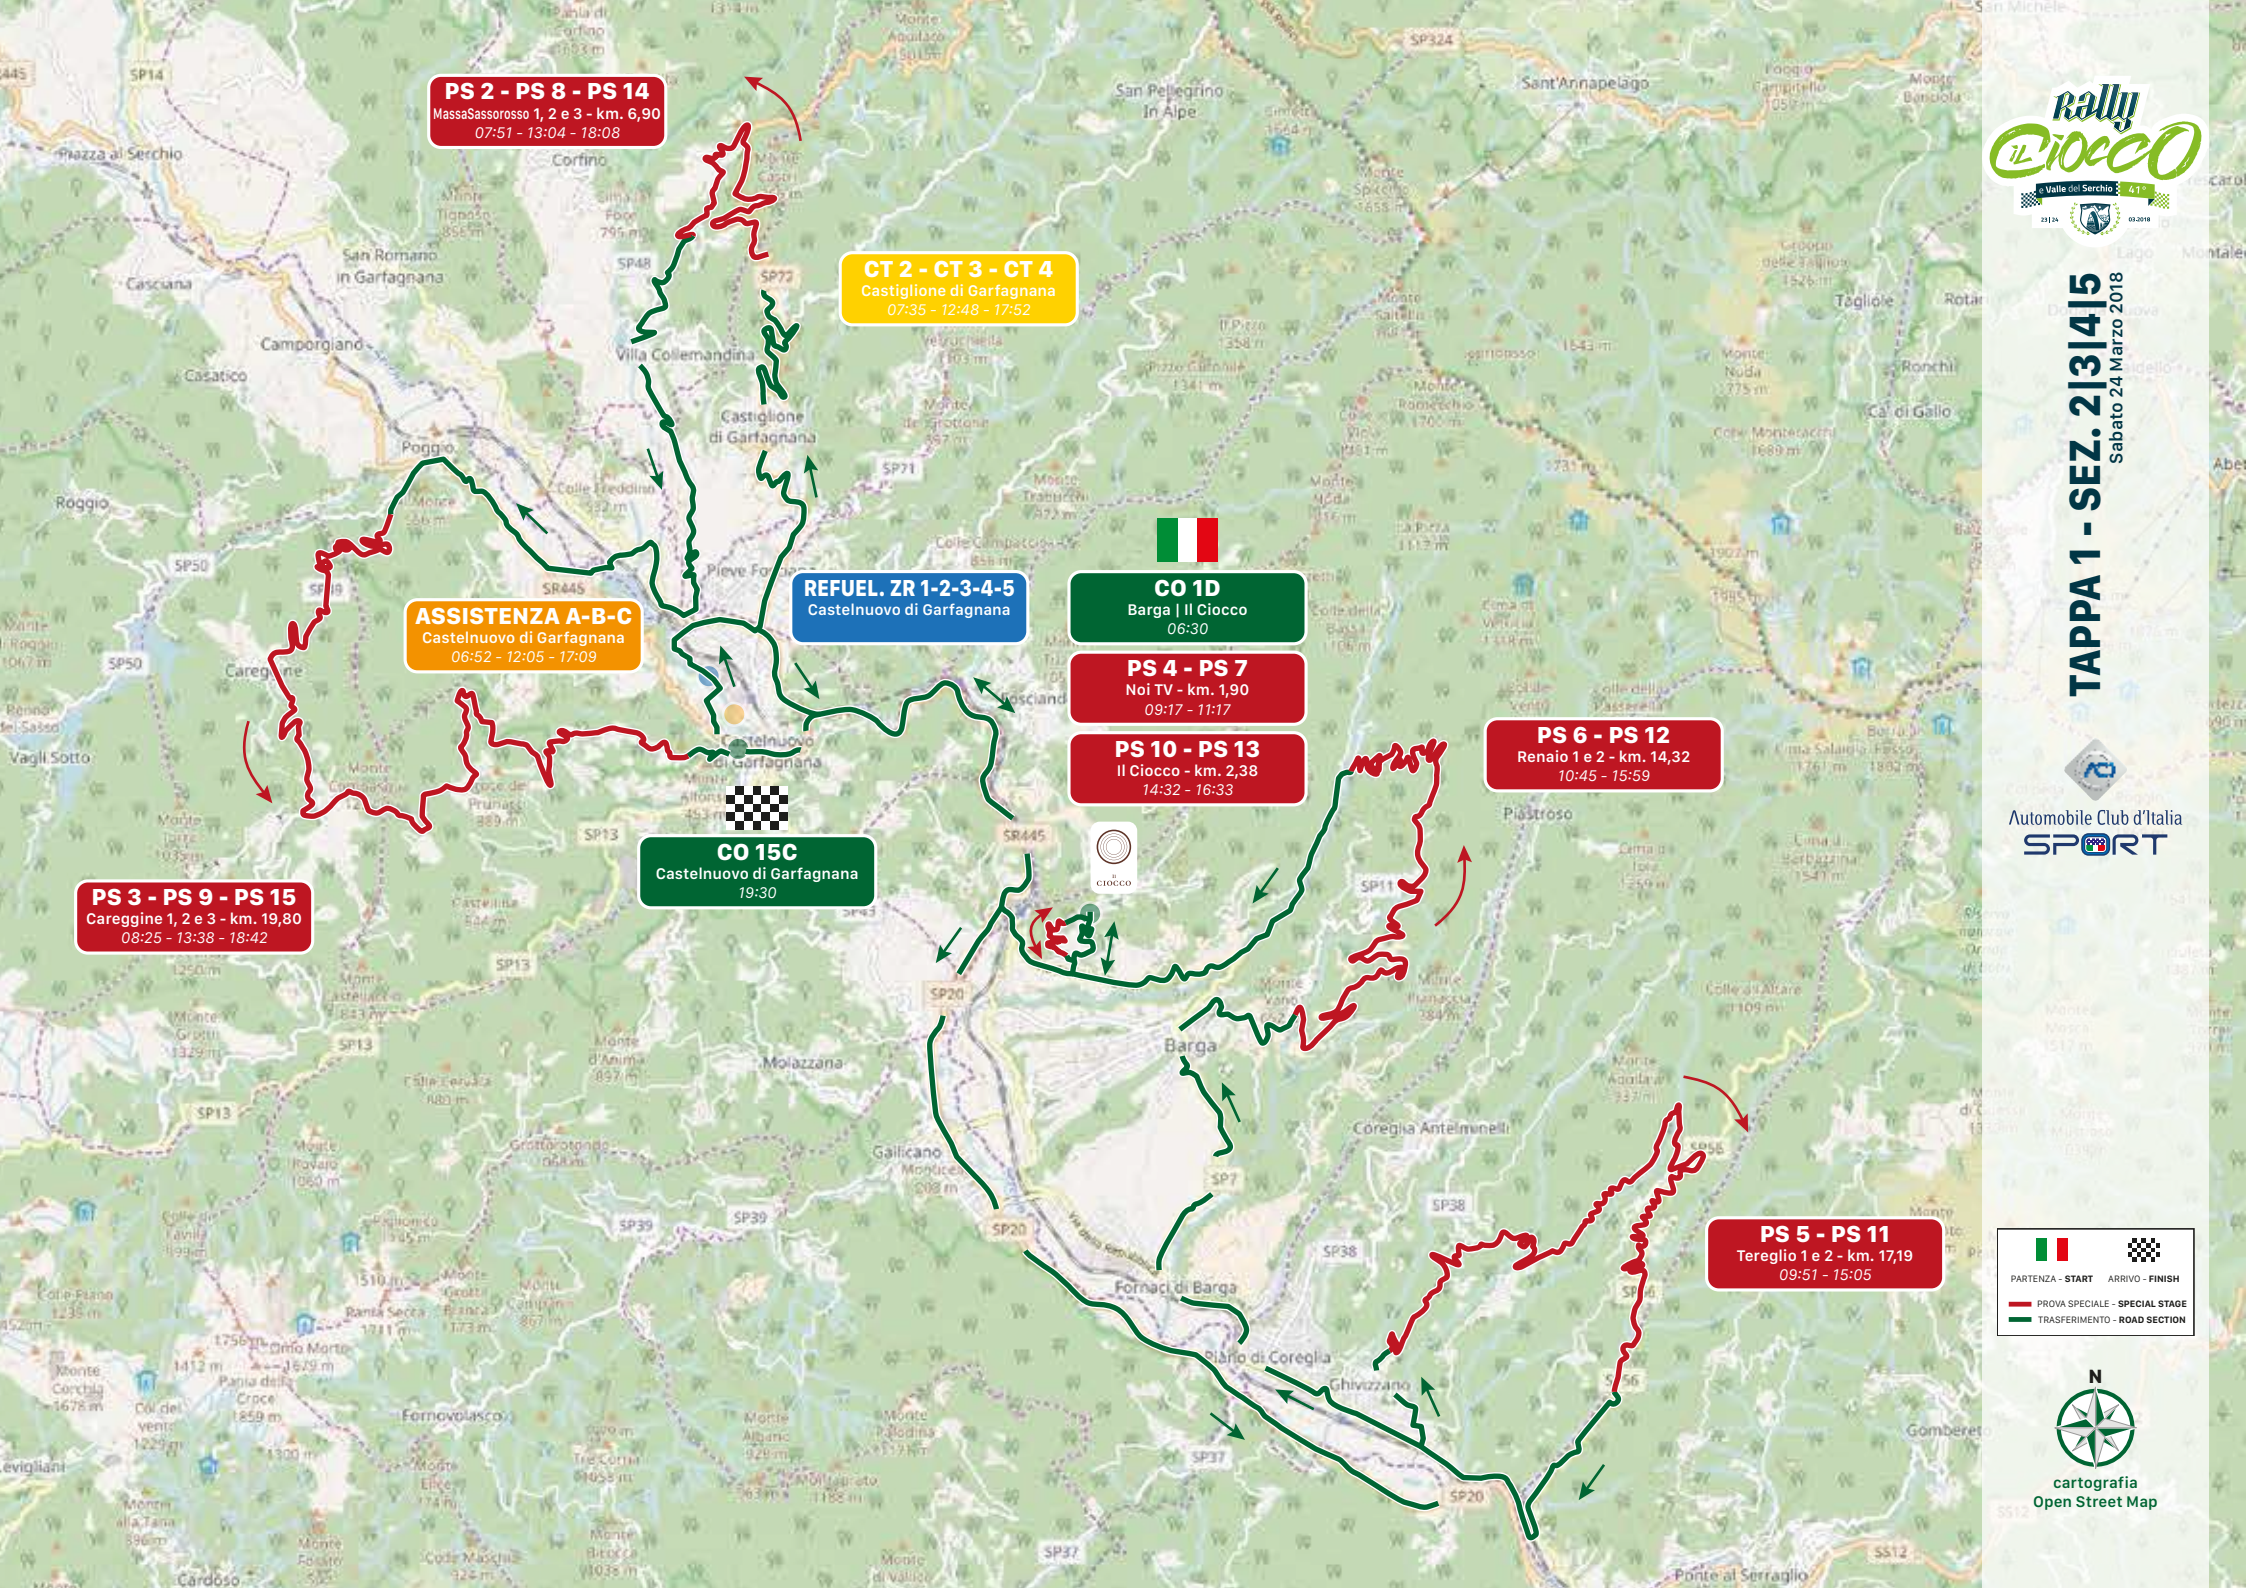

TAPPA 1 - SEZ. 2|3|4|5

Sabato 24 marzo 2018

Automobile Club d'Italia
SPORT

PARTENZA - START	ARRIVO - FINISH
PROVA SPECIALE - SPECIAL STAGE	TRASFERIMENTO - ROAD SECTION

cartografia
Open Street Map

PS 2 - PS 8 - PS 14
Massa Satorosso 1, 2 e 3 - km. 6,90
07:51 - 13:04 - 18:08

CT 2 - CT 3 - CT 4
Castiglione di Garfagnana
07:35 - 12:48 - 17:52

ASSISTENZA A-B-C
Castelnuovo di Garfagnana
06:52 - 12:05 - 17:09

REFUEL. ZR 1-2-3-4-5
Castelnuovo di Garfagnana

CO 1D
Barga | Il Ciocco
06:30

PS 4 - PS 7
Noi TV - km. 1,90
09:17 - 11:17

PS 10 - PS 13
Il Ciocco - km. 2,38
14:32 - 16:33

PS 6 - PS 12
Renaio 1 e 2 - km. 14,32
10:45 - 15:59

PS 3 - PS 9 - PS 15
Careggine 1, 2 e 3 - km. 19,80
08:25 - 13:38 - 18:42

CO 15C
Castelnuovo di Garfagnana
19:30

PS 5 - PS 11
Tereglio 1 e 2 - km. 17,19
09:51 - 15:05