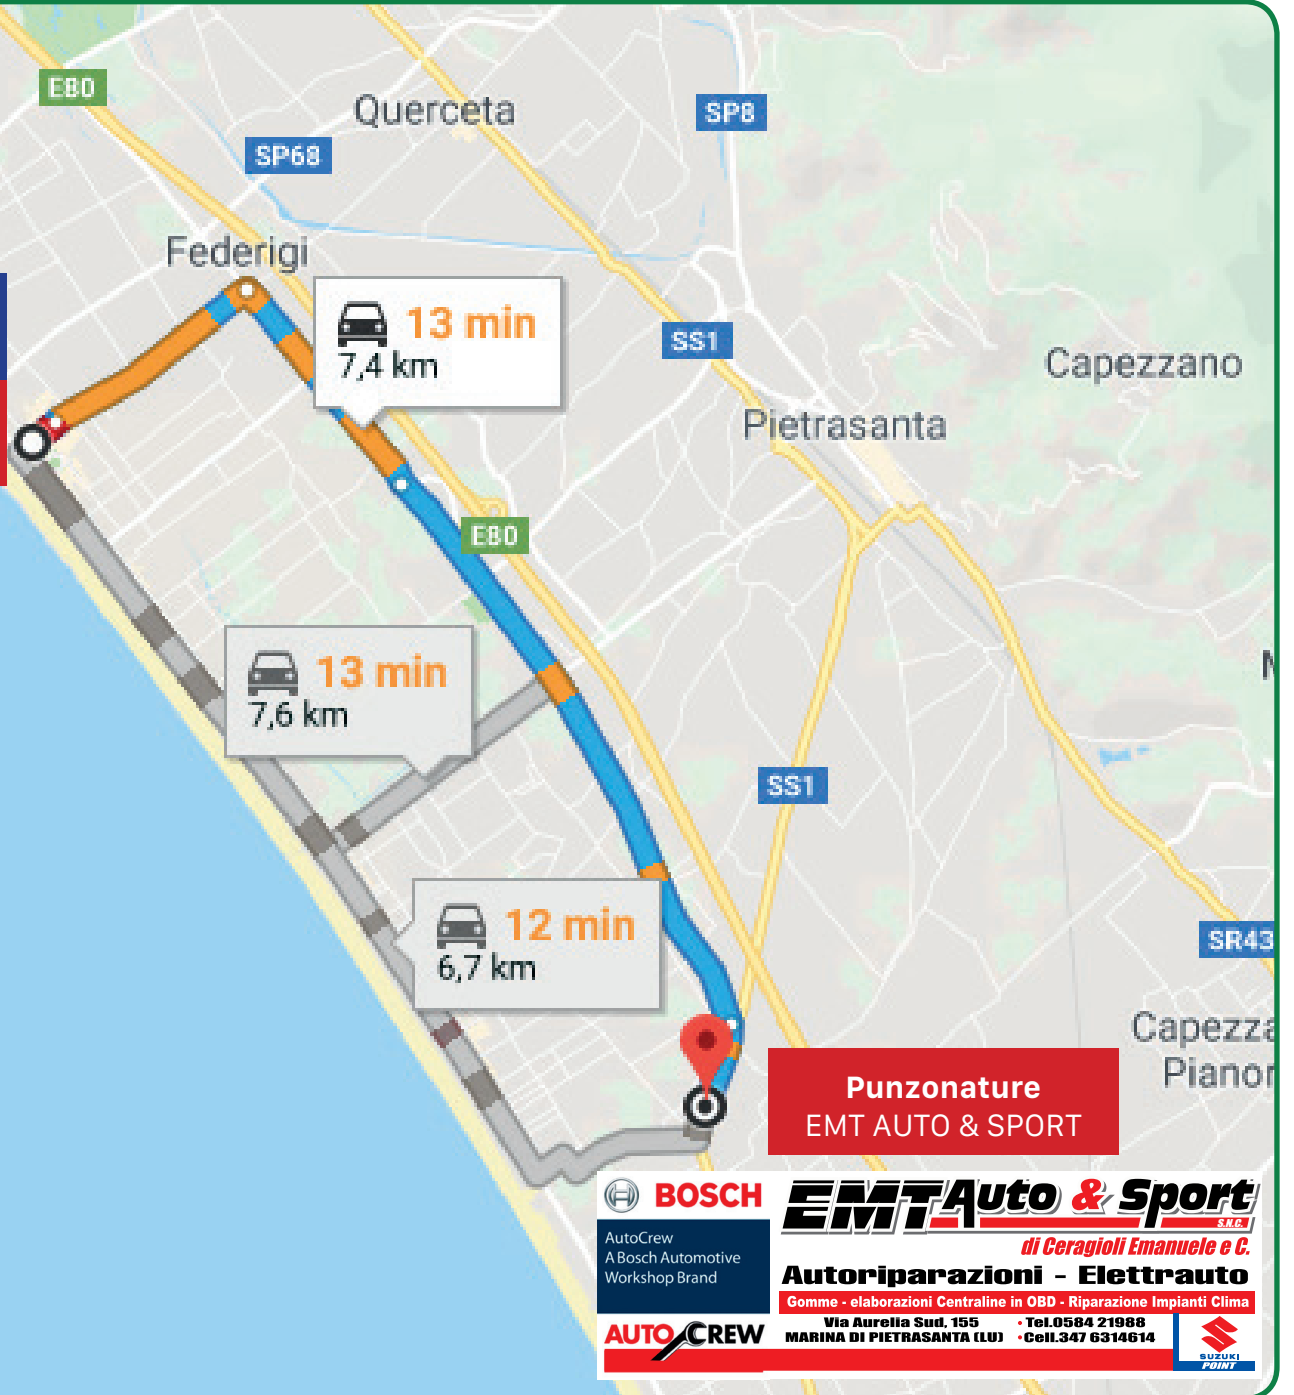

22.23.24 Marzo 2018

**Verifiche Sportive**  
Compagnia della Vela

**Verifiche Tecniche**  
Via Spinetti

13 min (7,4 km)

tramite Via Unità d'Italia

Percorso migliore, nonostante il traffico abituale

Via C. Spinetti, 17

55042 Forte dei Marmi LU

- ↑ Procedi in direzione nordest da Via C. Spinetti verso Via G. Carducci  
190 m
- ↑ Continua su Via Duca D'Aosta/Via Provinciale/SP9  
Continua a seguire Via Provinciale/SP9  
1,4 km
- 📍 Alla rotonda prendi la 1ª uscita e prendi Via G.B. Vico  
1,5 km
- 📍 Alla rotonda prendi la 1ª uscita e prendi Via Unità d'Italia  
3,8 km
- 📍 Alla rotonda prendi la 1ª uscita e prendi Strada Statale 1 Via Aurelia  
500 m

Strada Statale 1 Via Aurelia, 155  
55045 Pietrasanta LU

**Punzonature**  
EMT AUTO & SPORT

**BOSCH** AutoCrew A Bosch Automotive Workshop Brand

**EMT Auto & Sport** S.R.L. di Ceragioli Emanuele e C. Autoriparazioni - Elettrauto