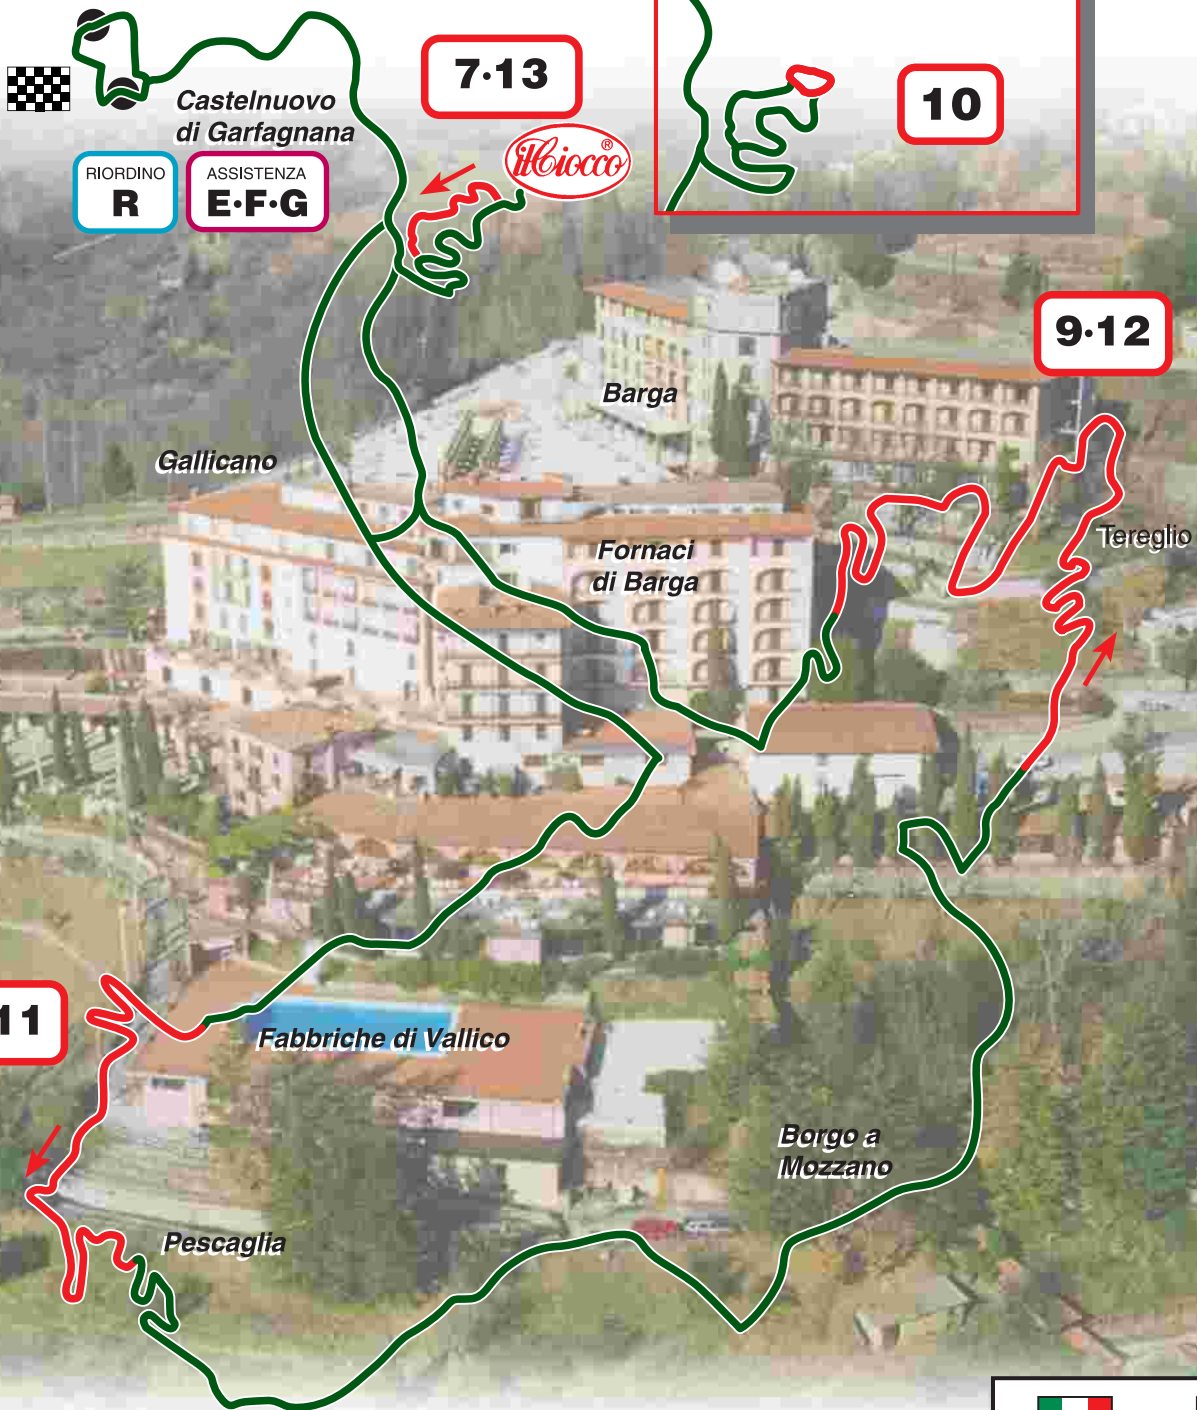

2011

**34° RALLY IL CIOCCO
E VALLE SERCHIO**

Tappa 2 • 26 marzo 2011

Prova Speciale TV

10

PARTENZA - START

ARRIVO - ARRIVAL

PROVA SPECIALE - SPECIAL STAGE

TRASFERIMENTO - ROAD SECTION

SCALA 1:100.000