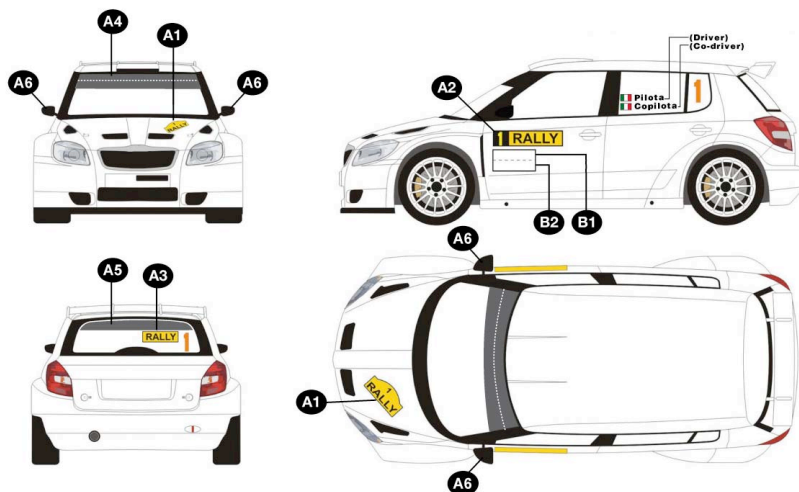

35° Rally Il Ciocco e Valle del Serchio

Targhe e placche dei numeri di gara - Pubblicità

	Descrizione	Dimensioni	Pubblicità
A1	Targa ufficiale del rally	43x21,5 cm	Nome rally e numero di gara
A2	Pannello sulle portiere anteriori - numero di gara: - spazio riservato all'organizzatore:	tot 67x17 cm 15x15 cm 50x15 cm
A3	Pannello nella parte alta del lunotto	30x10 cm
A4	Banda nella parte alta del parabrezza	118x15 cm
A5	Banda nella parte alta del lunotto	118x10 cm
A6	Rivestimento dei retrovisori esterni
B1 B2	Pannello sulla portiera anteriore sx - spazio superiore: - spazio inferiore:	tot 40x20 cm 40x10 cm 40x10 cm
B1 B2	Pannello sulla portiera anteriore dx - spazio superiore: - spazio inferiore:	tot 40x20 cm 40x10 cm 40x10 cm