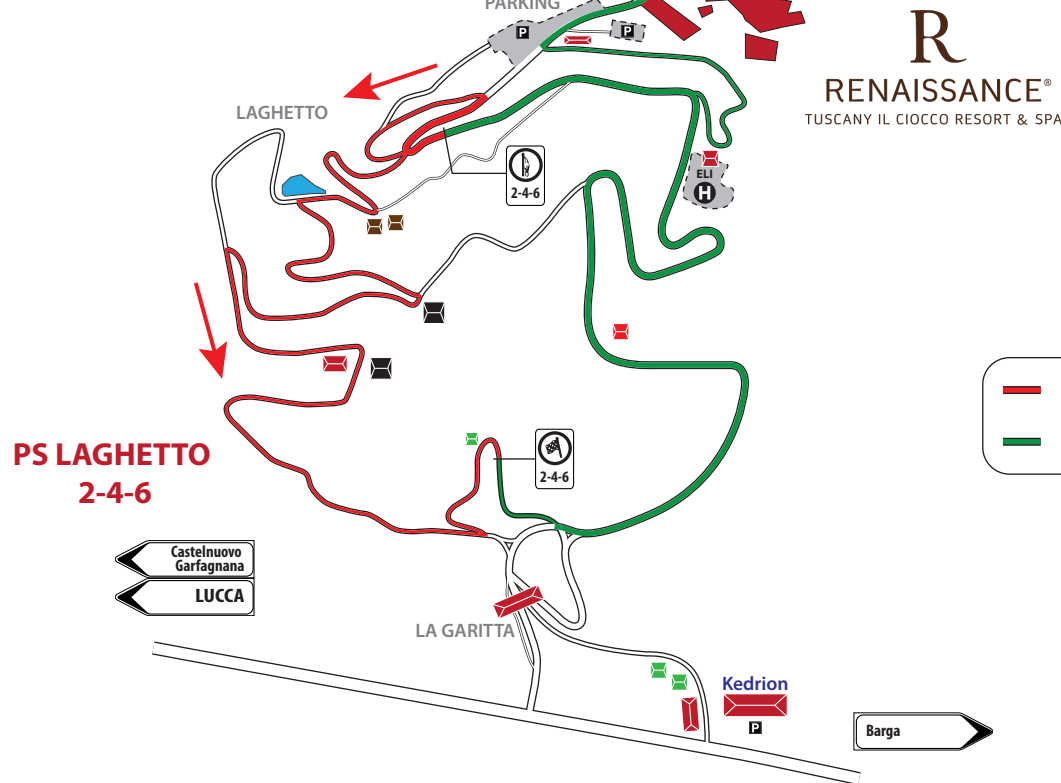

DOMENICA 22 DICEMBRE 2013
sezione 1 - 2 - 3

ORGANIZZAZIONE
cioccorally.it

Il CIOCCO

— Prova Speciale
— Trasferimento

ORARI (orario teorico della 1ª vettura)

START	Il Ciocco - Stadio	08:00
PS 1	College 1	08:08
PS 2	Laghetto 1	08:27
RIO 1	Il Ciocco Kedrion	08:41 (25')
ASS 1	Il Ciocco - Stadio	09:13 (25')
PS 3	College 2	09:46
PS 4	Laghetto 2	10:05
RIO 2	Il Ciocco Kedrion	10:19 (25')
ASS 2	Il Ciocco - Stadio	10:51 (25')
PS 5	College 3	11:24
PS 6	Laghetto 3	11:43
RIO 3	Il Ciocco Kedrion	11:57 (1h 20')