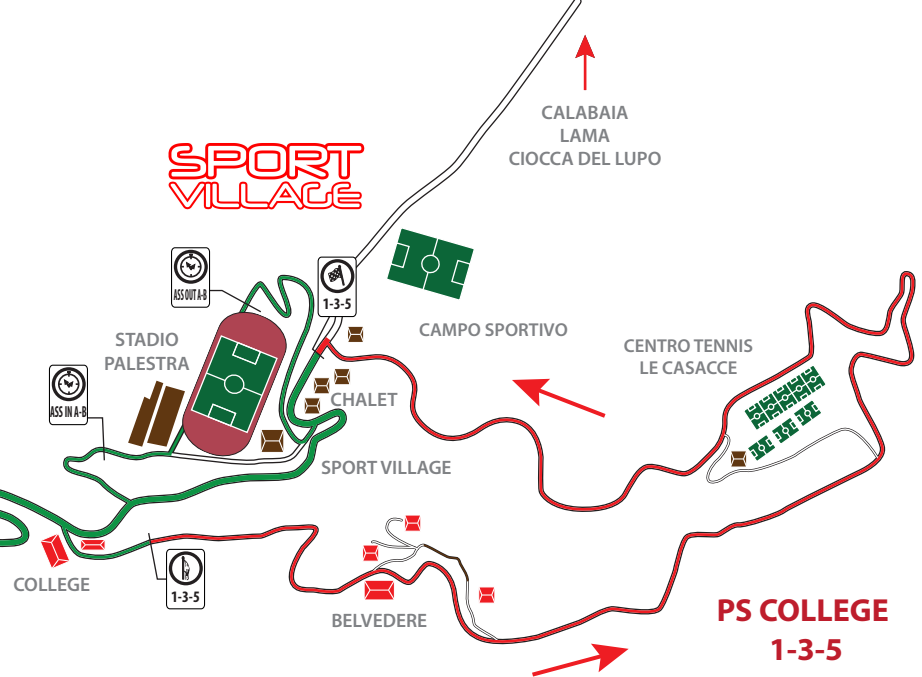

DOMENICA 22 DICEMBRE 2013
sezione 1 - 2 - 3

ORGANIZZAZIONE
cioccorally.it

Il CIOCCO

— Prova Speciale
— Trasferimento

ORARI (orario teorico della 1ª vettura)

START	Il Ciocco - Stadio	08:00
PS 1	College 1	08:08
PS 2	Laghetto 1	08:27
RIO 1	Il Ciocco Kedrion	08:41 (25')
ASS 1	Il Ciocco - Stadio	09:13 (25')
PS 3	College 2	09:46
PS 4	Laghetto 2	10:05
RIO 2	Il Ciocco Kedrion	10:19 (25')
ASS 2	Il Ciocco - Stadio	10:51 (25')
PS 5	College 3	11:24
PS 6	Laghetto 3	11:43
RIO 3	Il Ciocco Kedrion	11:57 (1h 20')