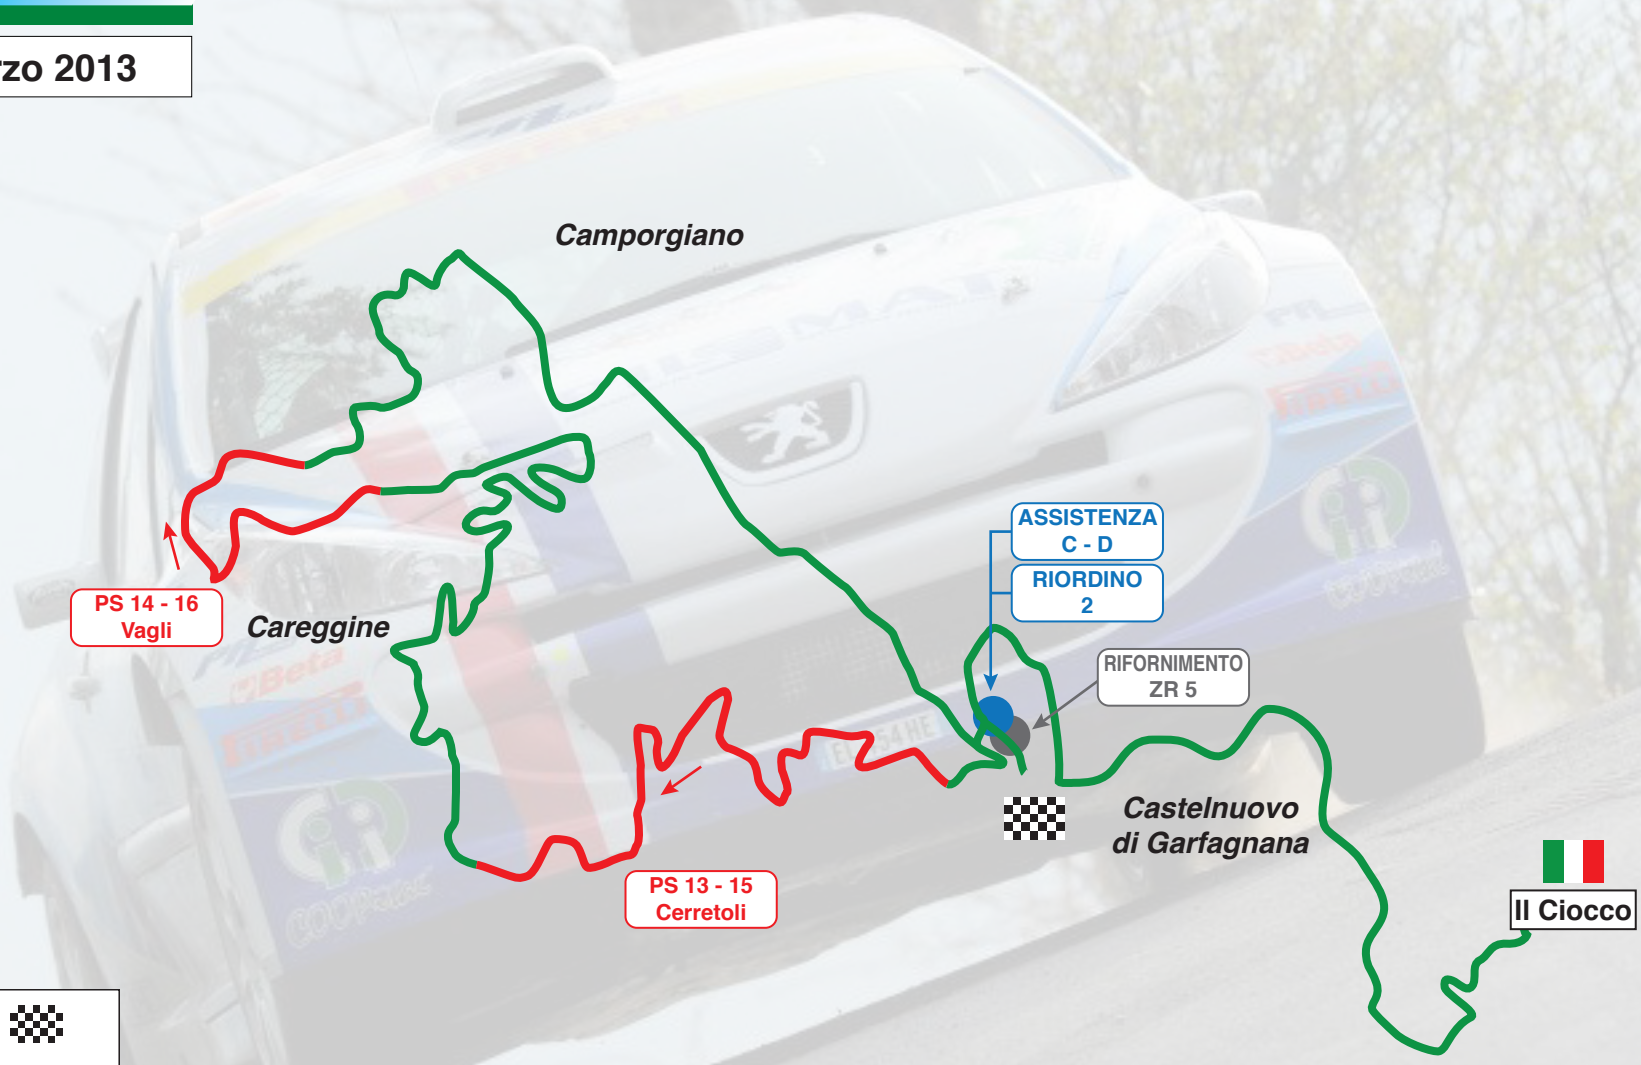

24 marzo 2013

PS 14 - 16
Vagli

PS 13 - 15
Cerretoli

ASSISTENZA
C - D

RIORDINO
2

RIFORMIMENTO
ZR 5

PARTENZA - START	ARRIVO - FINISH
	PROVA SPECIALE - SPECIAL STAGE
	TRASFERIMENTO - ROAD SECTION

SCALA 1:75.000