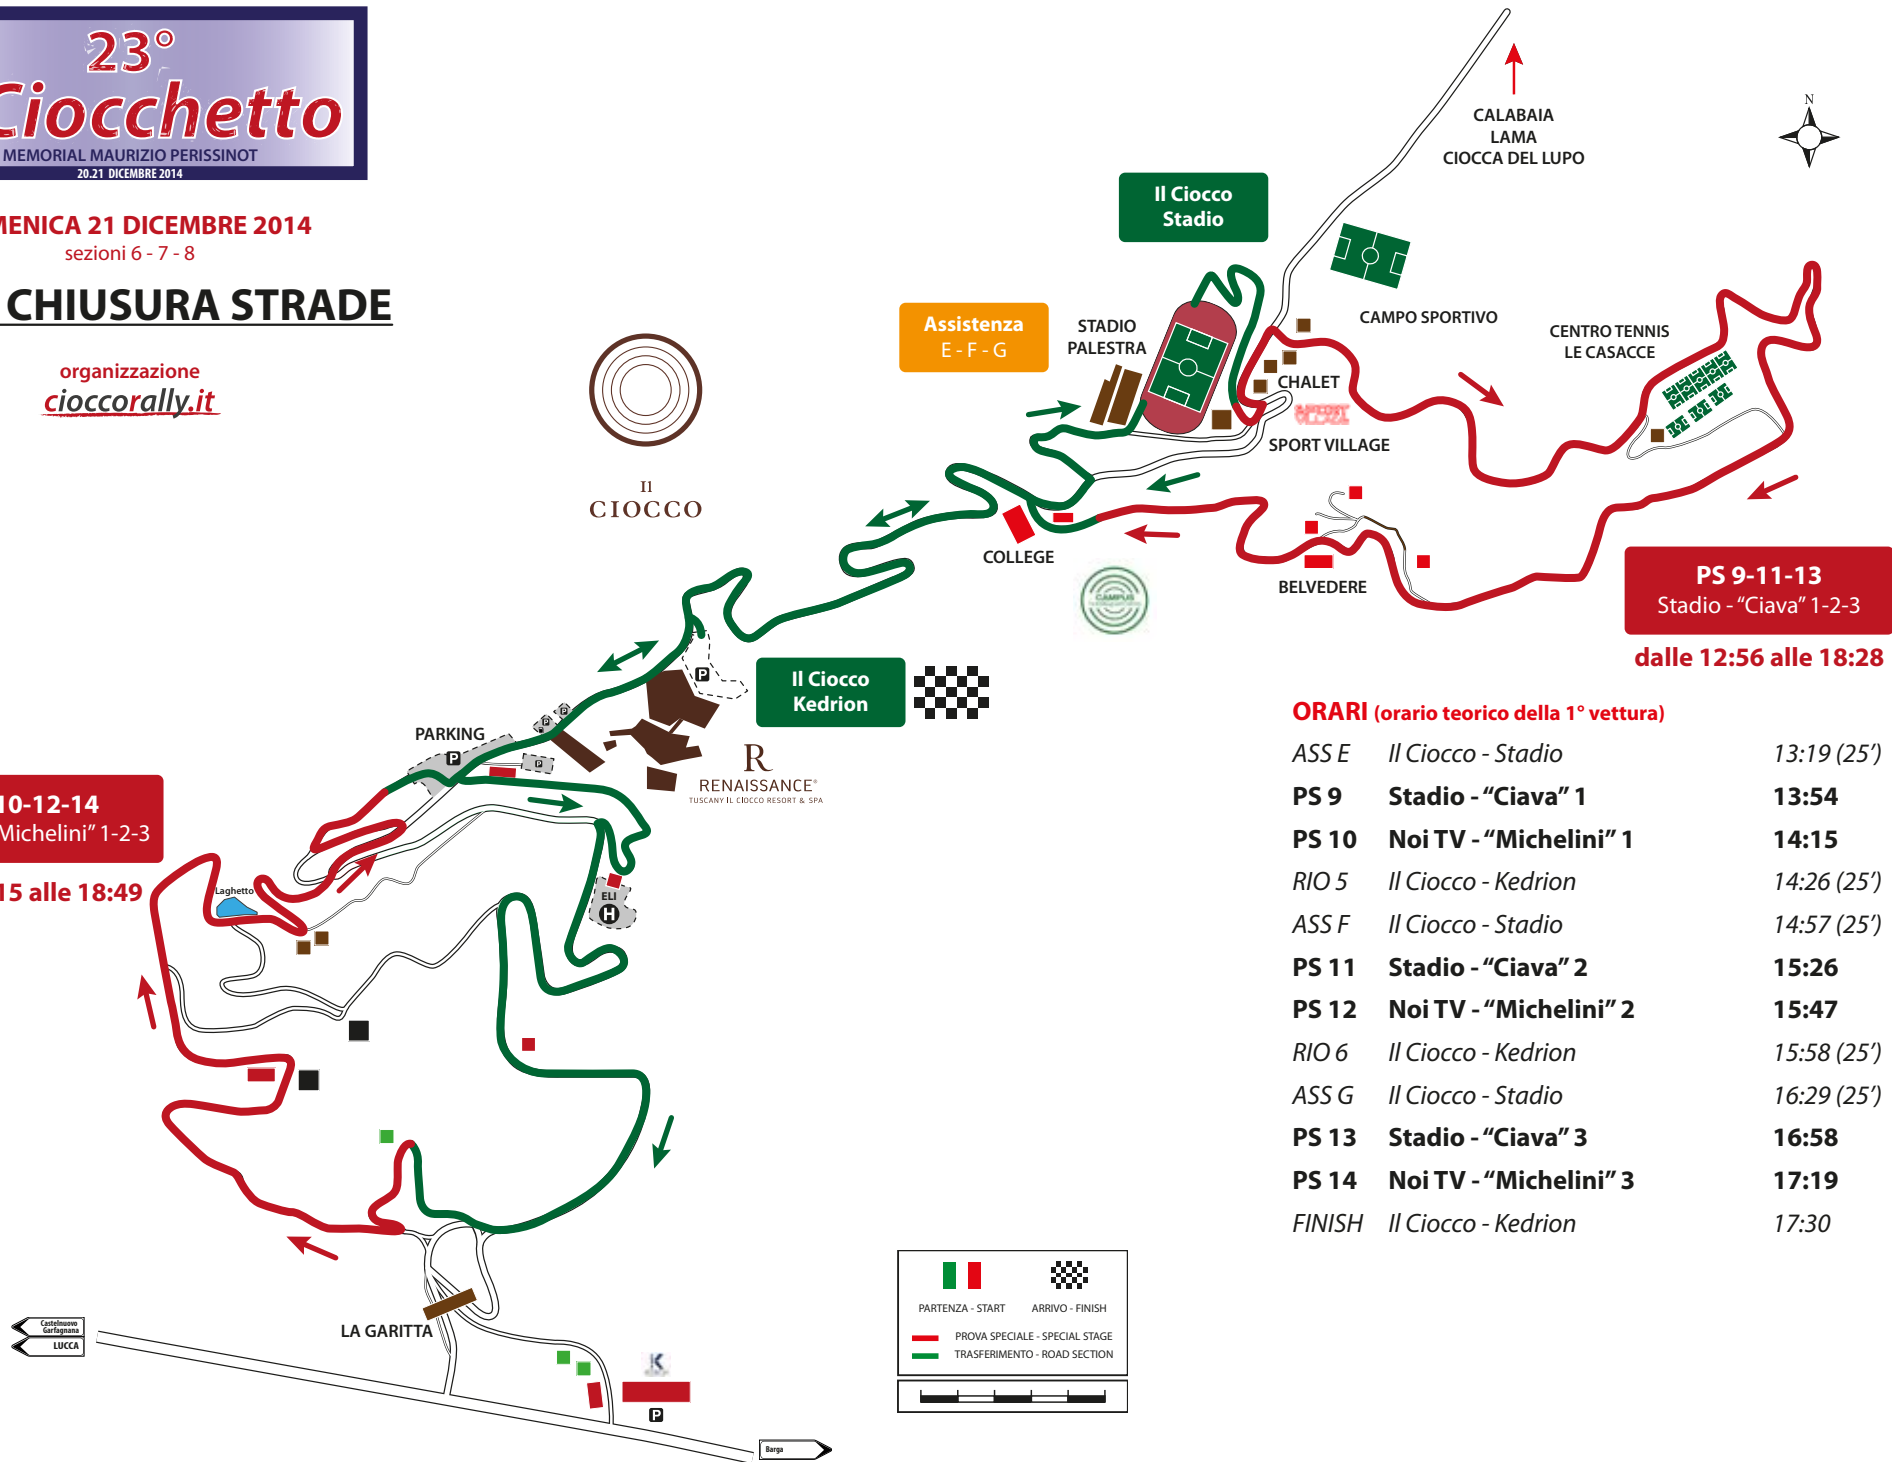

SABATO 20 DICEMBRE 2014
sezioni 1 - 2

ORARI CHIUSURA STRADE

organizzazione
cioccorally.it

ORARI (orario teorico della 1ª vettura)

START	Il Ciocco - Stadio	20:00
PS 1	Maurizio "Icio" Perissinot	20:19
RIO 1	Il Ciocco - Kedrion	20:29 (30')
ASS A	Il Ciocco - Stadio	21:09 (25')
PS 2	Maurizio "Icio" Perissinot	21:50
N-IN	Il Ciocco - Kedrion	22:00 (9h30')

PS 1-2
Maurizio "Icio" Perissinot
dalle 18:30 alle 23:30

 PARTENZA - START
  ARRIVO - FINISH
 PROVA SPECIALE - SPECIAL STAGE
 TRASFERIMENTO - ROAD SECTION

DOMENICA 21 DICEMBRE 2014
sezioni 3 - 4 - 5

ORARI CHIUSURA STRADE

organizzazione
cioccorally.it

PS 4-6-8
Laghetto - "Ciava" 1-2-3
dalle 07:30 alle 13:15

PS 3-5-7
College - "Ciava" 1-2-3
dalle 07:10 alle 12:55

ORARI (orario teorico della 1ª vettura)

N-OUT	Il Ciocco - Kedrion	07:30
ASS B	Il Ciocco - Stadio	07:36 (25')
PS 3	College - "Ciava" 1	08:10
PS 4	Laghetto - "Ciava" 1	08:29
RIO 2	Il Ciocco - Kedrion	08:43 (25')
ASS C	Il Ciocco - Stadio	09:14 (25')
PS 5	College - "Ciava" 2	09:48
PS 6	Laghetto - "Ciava" 2	10:07
RIO 3	Il Ciocco - Kedrion	10:21 (25')
ASS D	Il Ciocco - Stadio	10:52 (25')
PS 7	College - "Ciava" 3	11:26
PS 8	Laghetto - "Ciava" 3	11:45
RIO 4	Il Ciocco - Kedrion	11:59 (1h20')

DOMENICA 21 DICEMBRE 2014
sezioni 6 - 7 - 8

ORARI CHIUSURA STRADE

organizzazione
cioccorally.it

PS 10-12-14
Noi TV - "Michellini" 1-2-3
dalle 13:15 alle 18:49

PS 9-11-13
Stadio - "Ciava" 1-2-3
dalle 12:56 alle 18:28