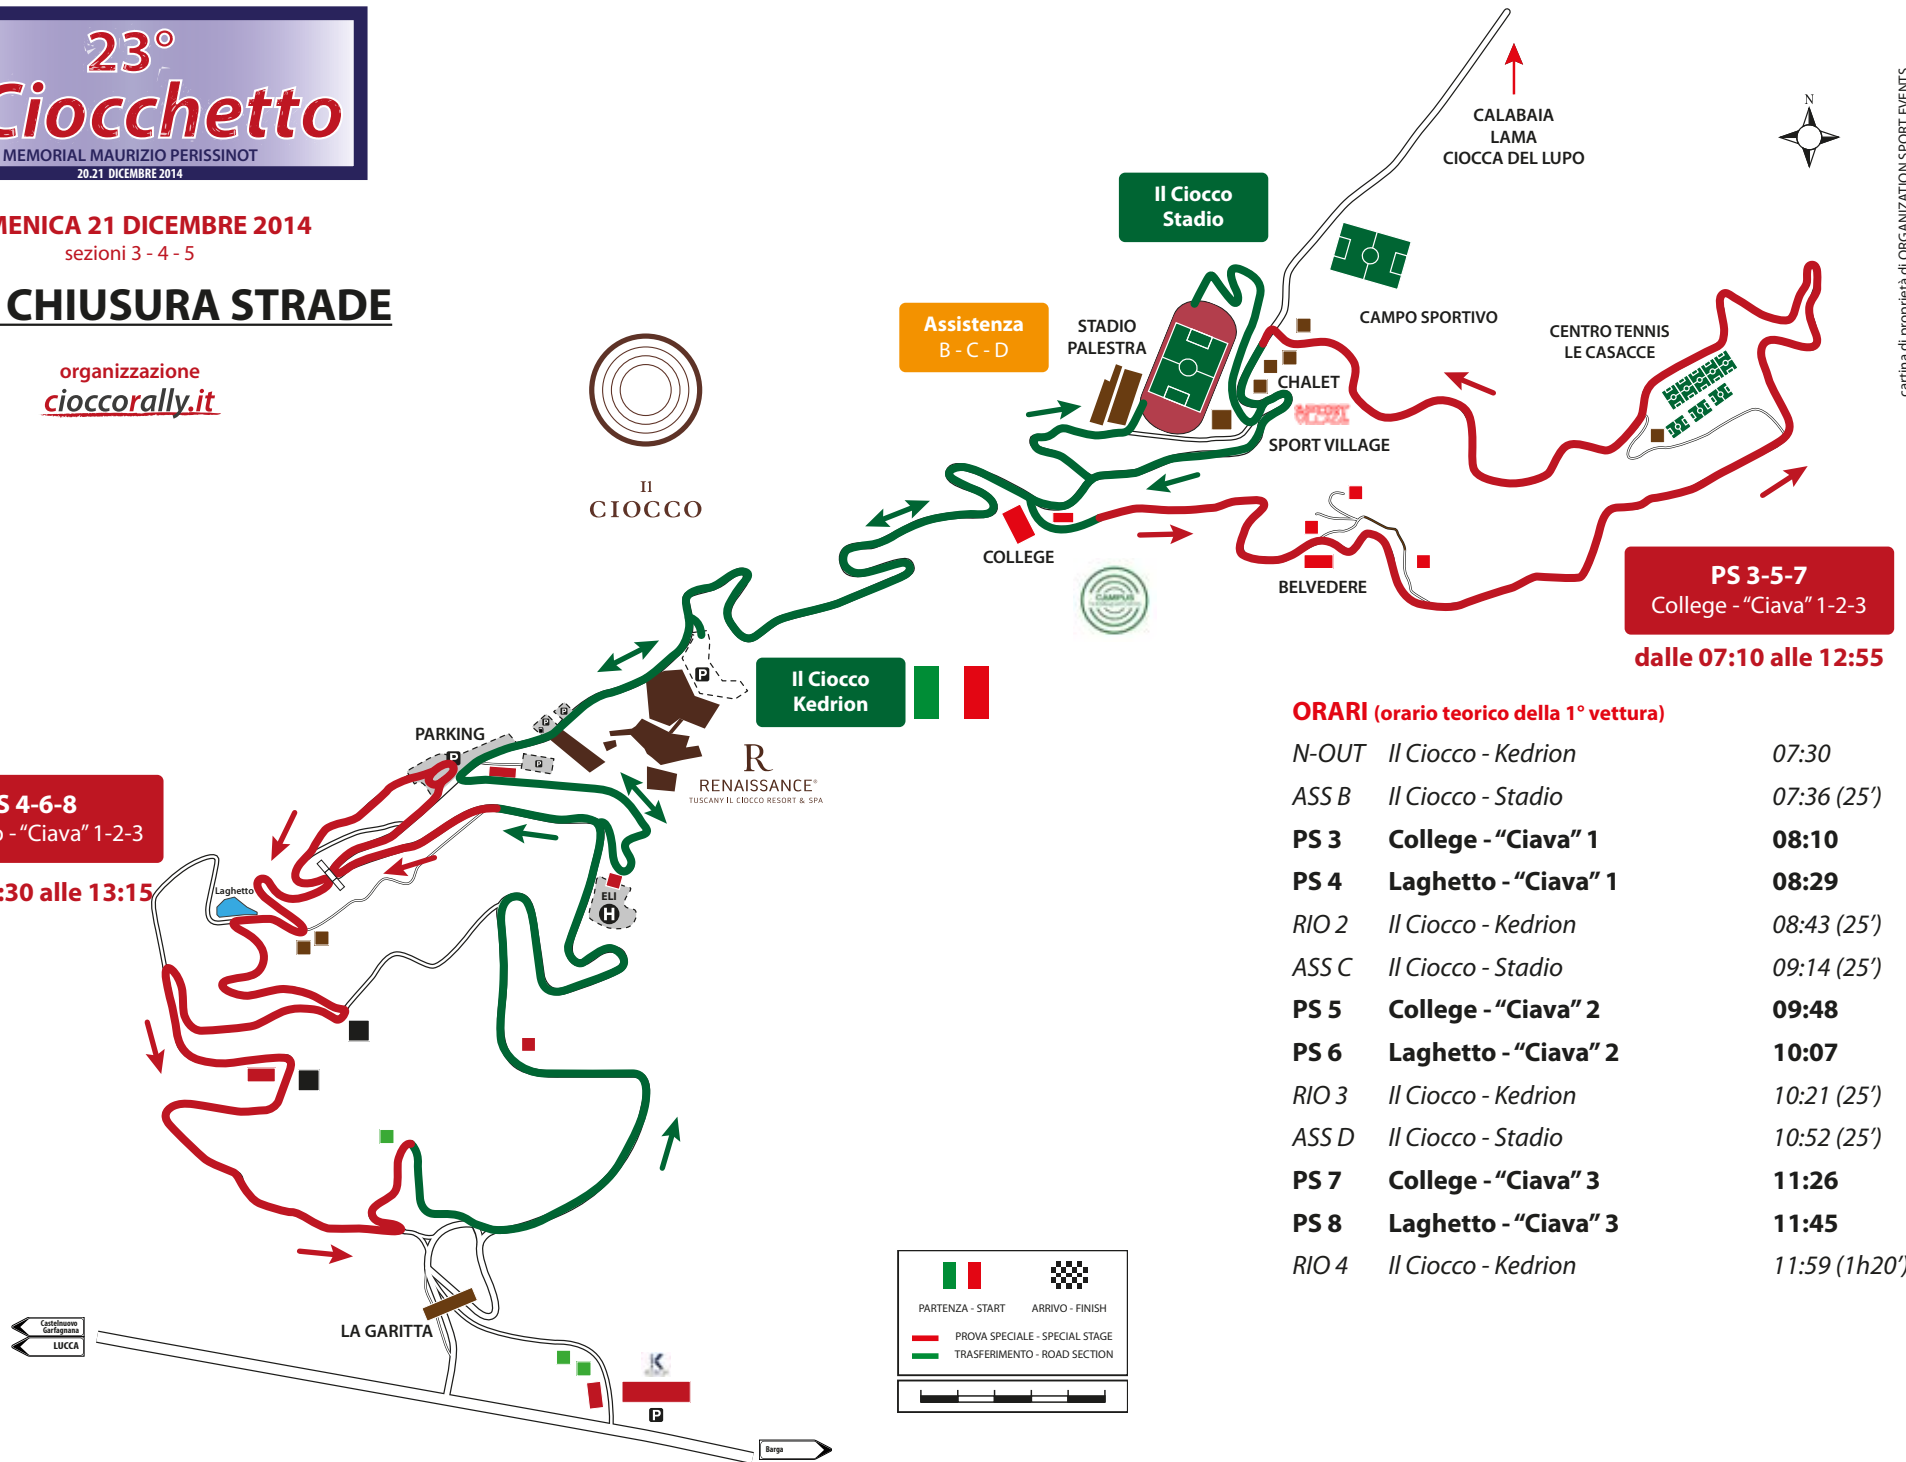

SABATO 20 DICEMBRE 2014
sezioni 1 - 2

ORARI CHIUSURA STRADE

organizzazione
cioccorally.it

ORARI (orario teorico della 1ª vettura)

START	Il Ciocco - Stadio	20:00
PS 1	Maurizio "Icio" Perissinot	20:19
RIO 1	Il Ciocco - Kedrion	20:29 (30')
ASS A	Il Ciocco - Stadio	21:09 (25')
PS 2	Maurizio "Icio" Perissinot	21:50
N-IN	Il Ciocco - Kedrion	22:00 (9h30')

PS 1-2
Maurizio "Icio" Perissinot
dalle 18:30 alle 23:30

 PARTENZA - START
  ARRIVO - FINISH
 PROVA SPECIALE - SPECIAL STAGE
 TRASFERIMENTO - ROAD SECTION

DOMENICA 21 DICEMBRE 2014
sezioni 3 - 4 - 5

ORARI CHIUSURA STRADE

organizzazione
cioccorally.it

PS 4-6-8
Laghetto - "Ciava" 1-2-3
dalle 07:30 alle 13:15

PS 3-5-7
College - "Ciava" 1-2-3
dalle 07:10 alle 12:55

ORARI (orario teorico della 1ª vettura)

N-OUT	Il Ciocco - Kedrion	07:30
ASS B	Il Ciocco - Stadio	07:36 (25')
PS 3	College - "Ciava" 1	08:10
PS 4	Laghetto - "Ciava" 1	08:29
RIO 2	Il Ciocco - Kedrion	08:43 (25')
ASS C	Il Ciocco - Stadio	09:14 (25')
PS 5	College - "Ciava" 2	09:48
PS 6	Laghetto - "Ciava" 2	10:07
RIO 3	Il Ciocco - Kedrion	10:21 (25')
ASS D	Il Ciocco - Stadio	10:52 (25')
PS 7	College - "Ciava" 3	11:26
PS 8	Laghetto - "Ciava" 3	11:45
RIO 4	Il Ciocco - Kedrion	11:59 (1h20')

DOMENICA 21 DICEMBRE 2014
sezioni 6 - 7 - 8

ORARI CHIUSURA STRADE

organizzazione
cioccorally.it

PS 10-12-14
Noi TV - "Michellini" 1-2-3
dalle 13:15 alle 18:49

PS 9-11-13
Stadio - "Ciava" 1-2-3
dalle 12:56 alle 18:28