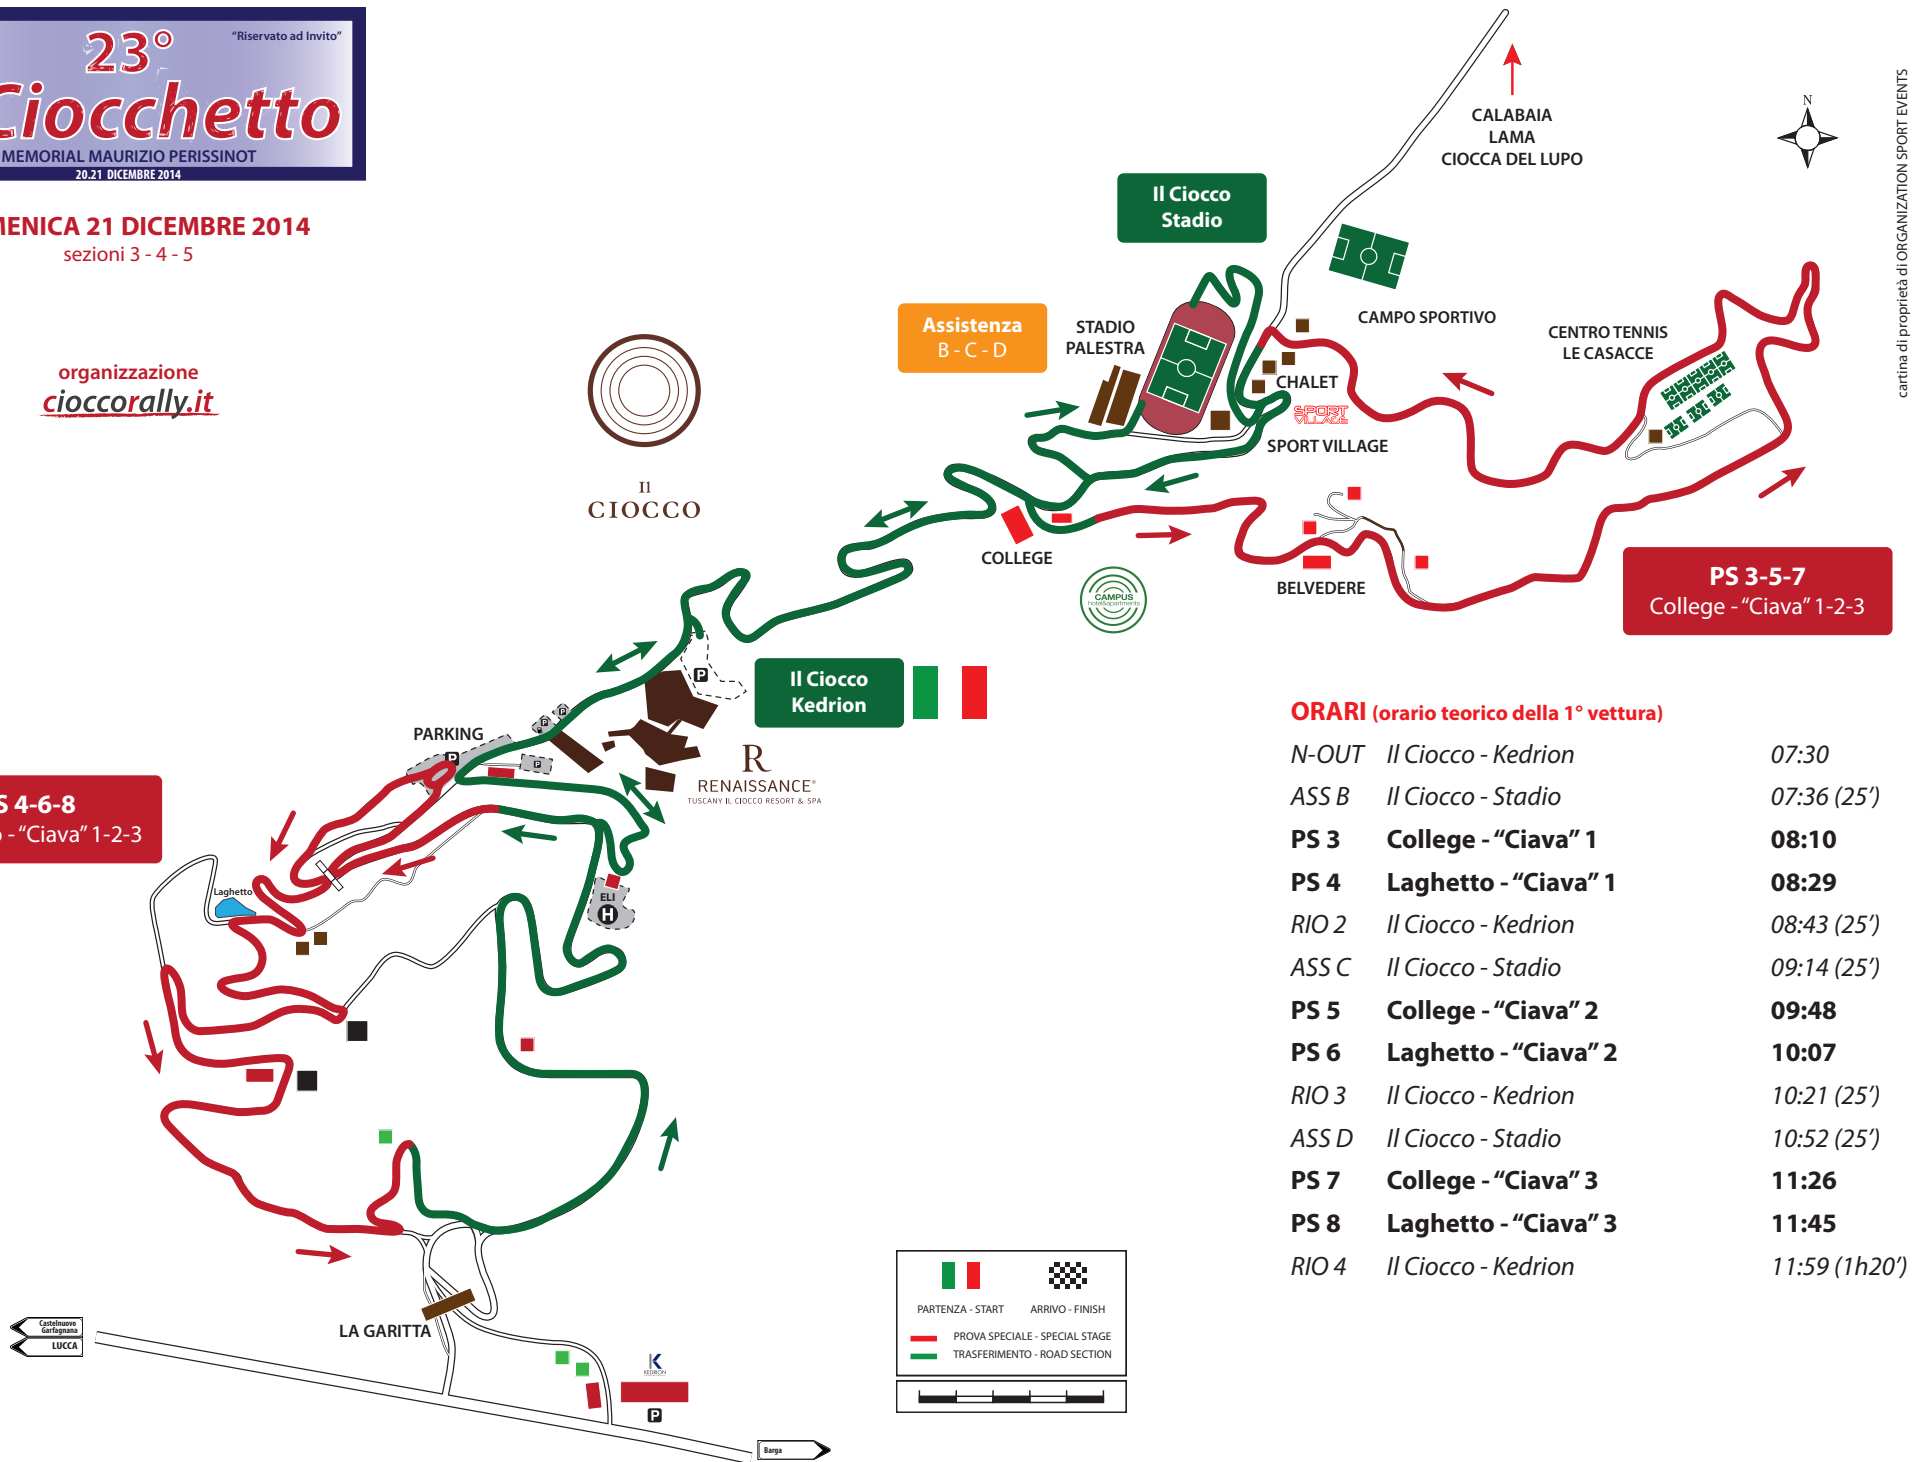

DOMENICA 21 DICEMBRE 2014
sezioni 3 - 4 - 5

organizzazione
cioccorally.it

PS 4-6-8
Laghetto - "Ciava" 1-2-3

PS 3-5-7
College - "Ciava" 1-2-3

ORARI (orario teorico della 1° vettura)

N-OUT	Il Ciocco - Kedrion	07:30
ASS B	Il Ciocco - Stadio	07:36 (25')
PS 3	College - "Ciava" 1	08:10
PS 4	Laghetto - "Ciava" 1	08:29
RIO 2	Il Ciocco - Kedrion	08:43 (25')
ASS C	Il Ciocco - Stadio	09:14 (25')
PS 5	College - "Ciava" 2	09:48
PS 6	Laghetto - "Ciava" 2	10:07
RIO 3	Il Ciocco - Kedrion	10:21 (25')
ASS D	Il Ciocco - Stadio	10:52 (25')
PS 7	College - "Ciava" 3	11:26
PS 8	Laghetto - "Ciava" 3	11:45
RIO 4	Il Ciocco - Kedrion	11:59 (1h20')