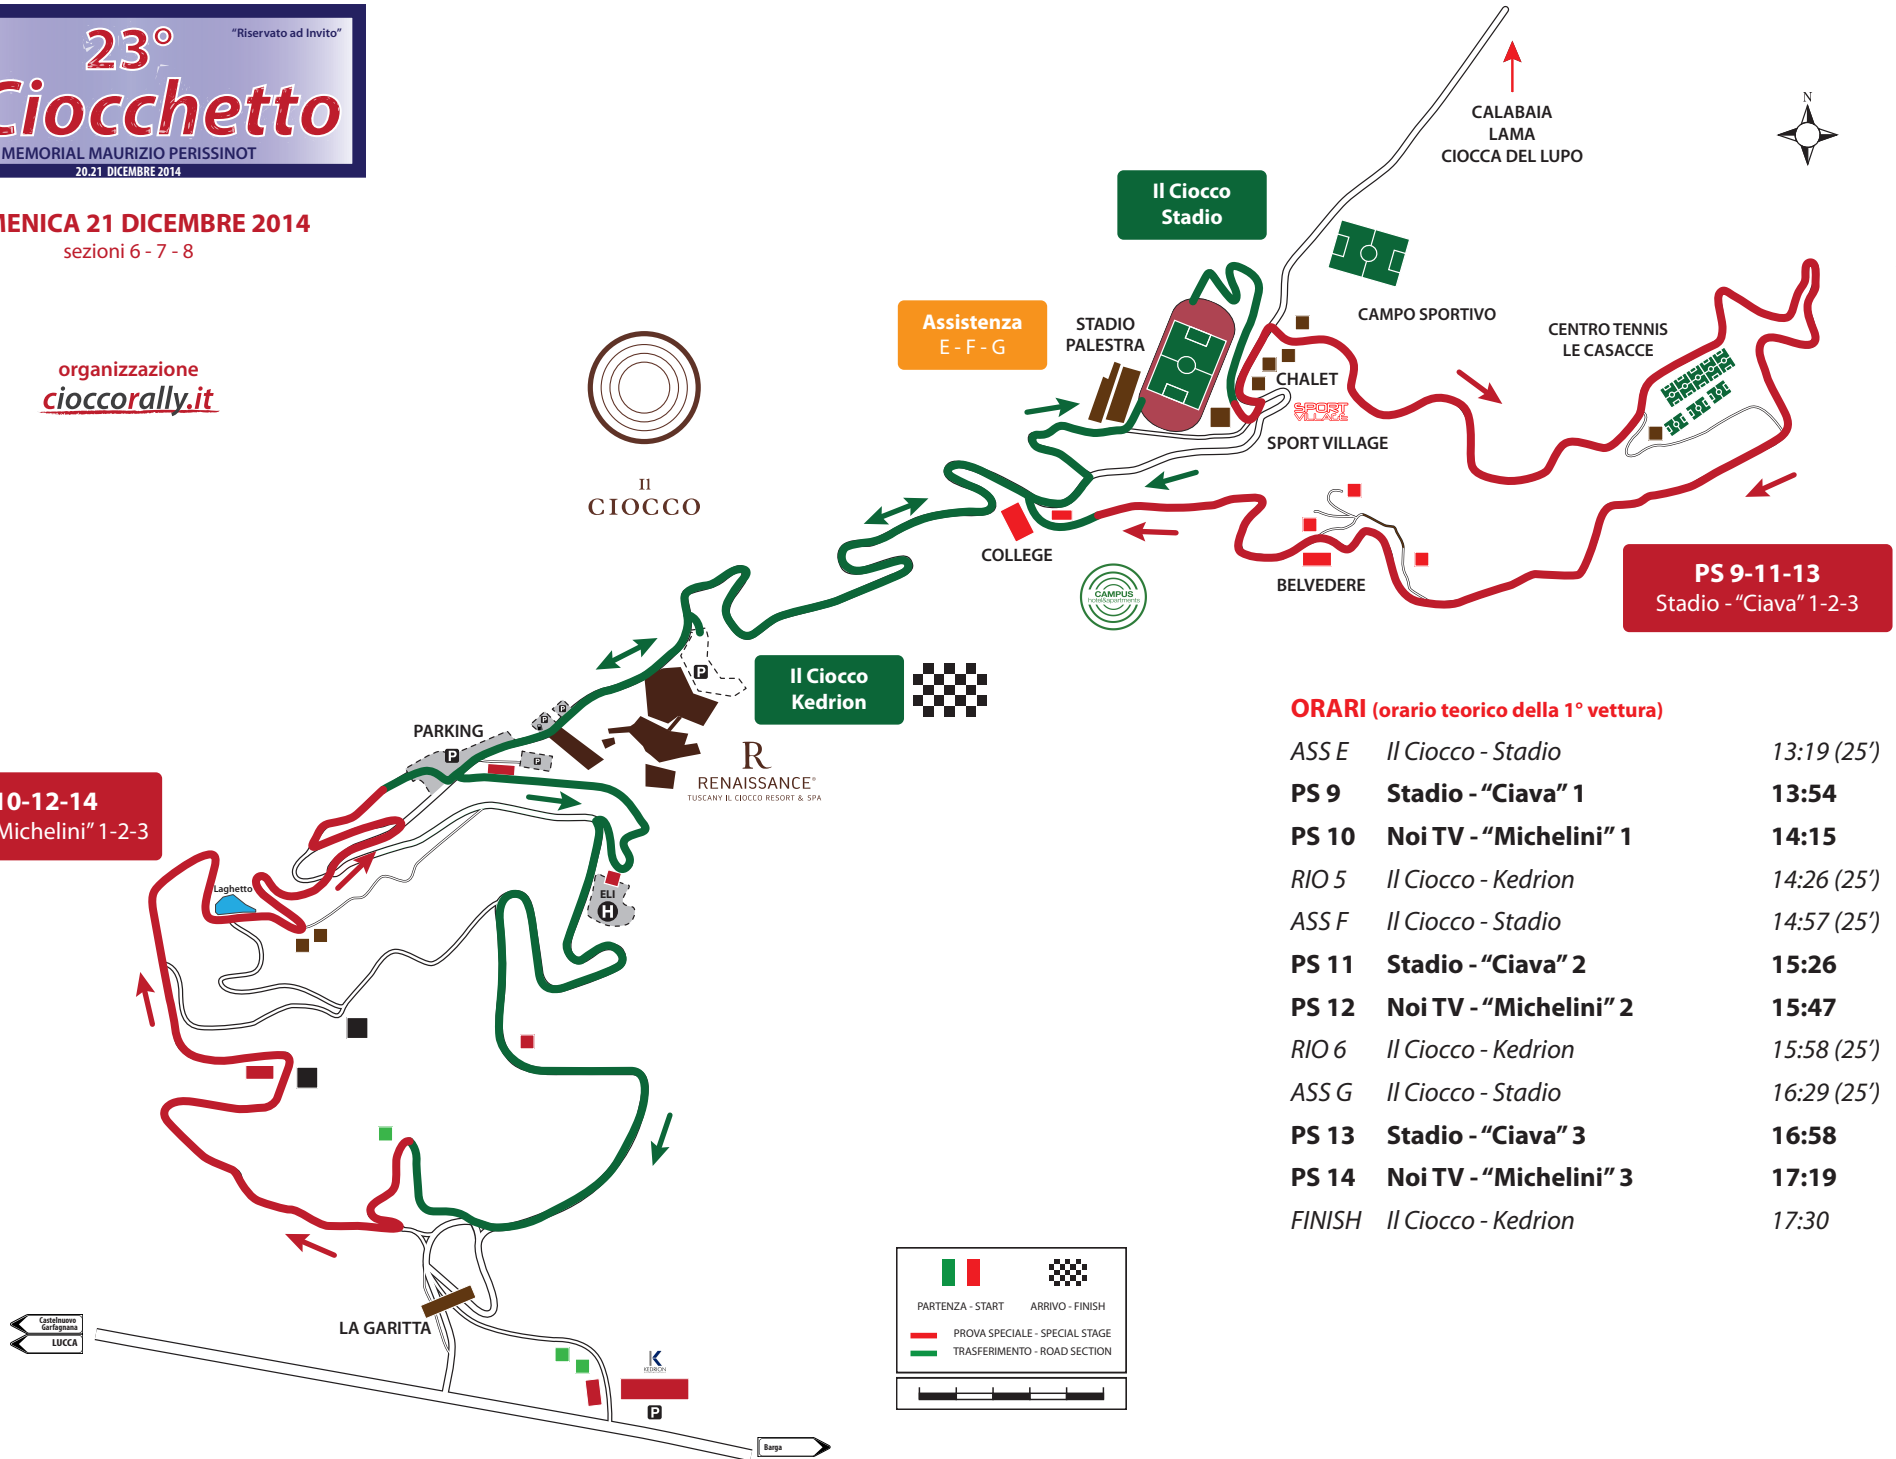

DOMENICA 21 DICEMBRE 2014
sezioni 6 - 7 - 8

organizzazione
cioccorally.it

PS 10-12-14
Noi TV - "Michellini" 1-2-3

PS 9-11-13
Stadio - "Ciava" 1-2-3

ORARI (orario teorico della 1° vettura)

ASS E	Il Ciocco - Stadio	13:19 (25')
PS 9	Stadio - "Ciava" 1	13:54
PS 10	Noi TV - "Michellini" 1	14:15
RIO 5	Il Ciocco - Kedrion	14:26 (25')
ASS F	Il Ciocco - Stadio	14:57 (25')
PS 11	Stadio - "Ciava" 2	15:26
PS 12	Noi TV - "Michellini" 2	15:47
RIO 6	Il Ciocco - Kedrion	15:58 (25')
ASS G	Il Ciocco - Stadio	16:29 (25')
PS 13	Stadio - "Ciava" 3	16:58
PS 14	Noi TV - "Michellini" 3	17:19
FINISH	Il Ciocco - Kedrion	17:30