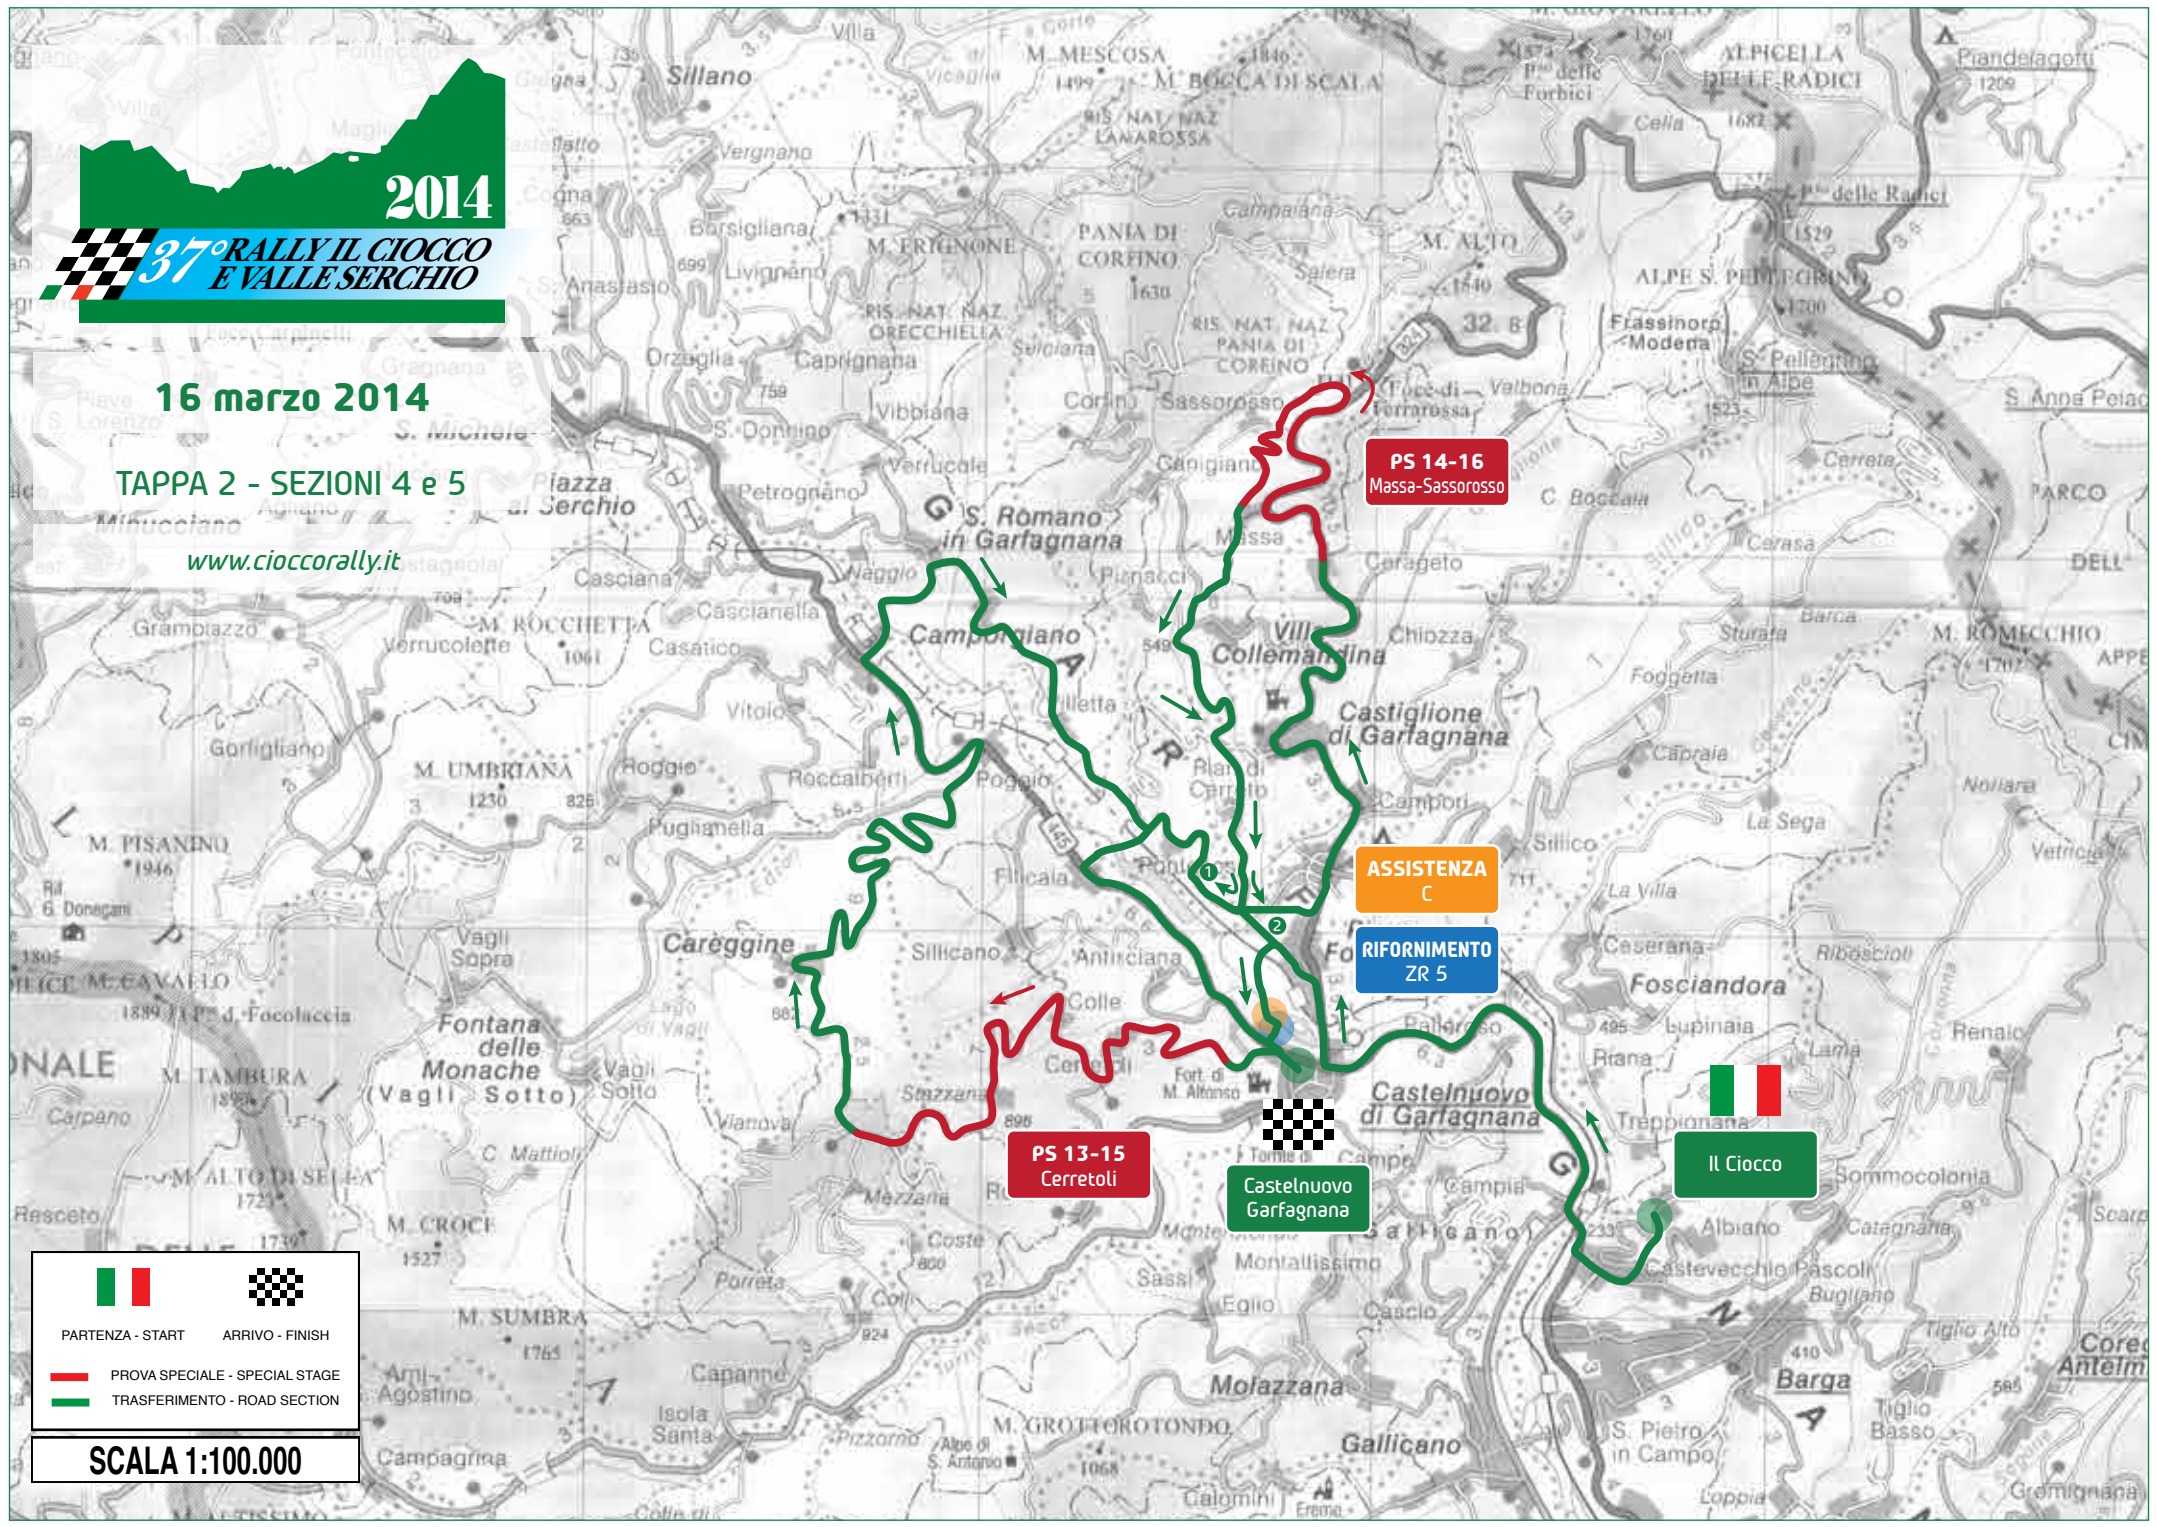

2014
37° RALLY IL CIOCCO E VALLE SERCHIO

16 marzo 2014

TAPPA 2 - SEZIONI 4 e 5

www.cioccorally.it

PS 14-16
 Massa-Sassorosso

ASSISTENZA
 C

RIFORMIMENTO
 ZR 5

PS 13-15
 Cerretoli

Castelnuovo
 Garfagnana

Il Ciocco

PARTENZA - START	ARRIVO - FINISH
	PROVA SPECIALE - SPECIAL STAGE
	TRASFERIMENTO - ROAD SECTION

SCALA 1:100.000