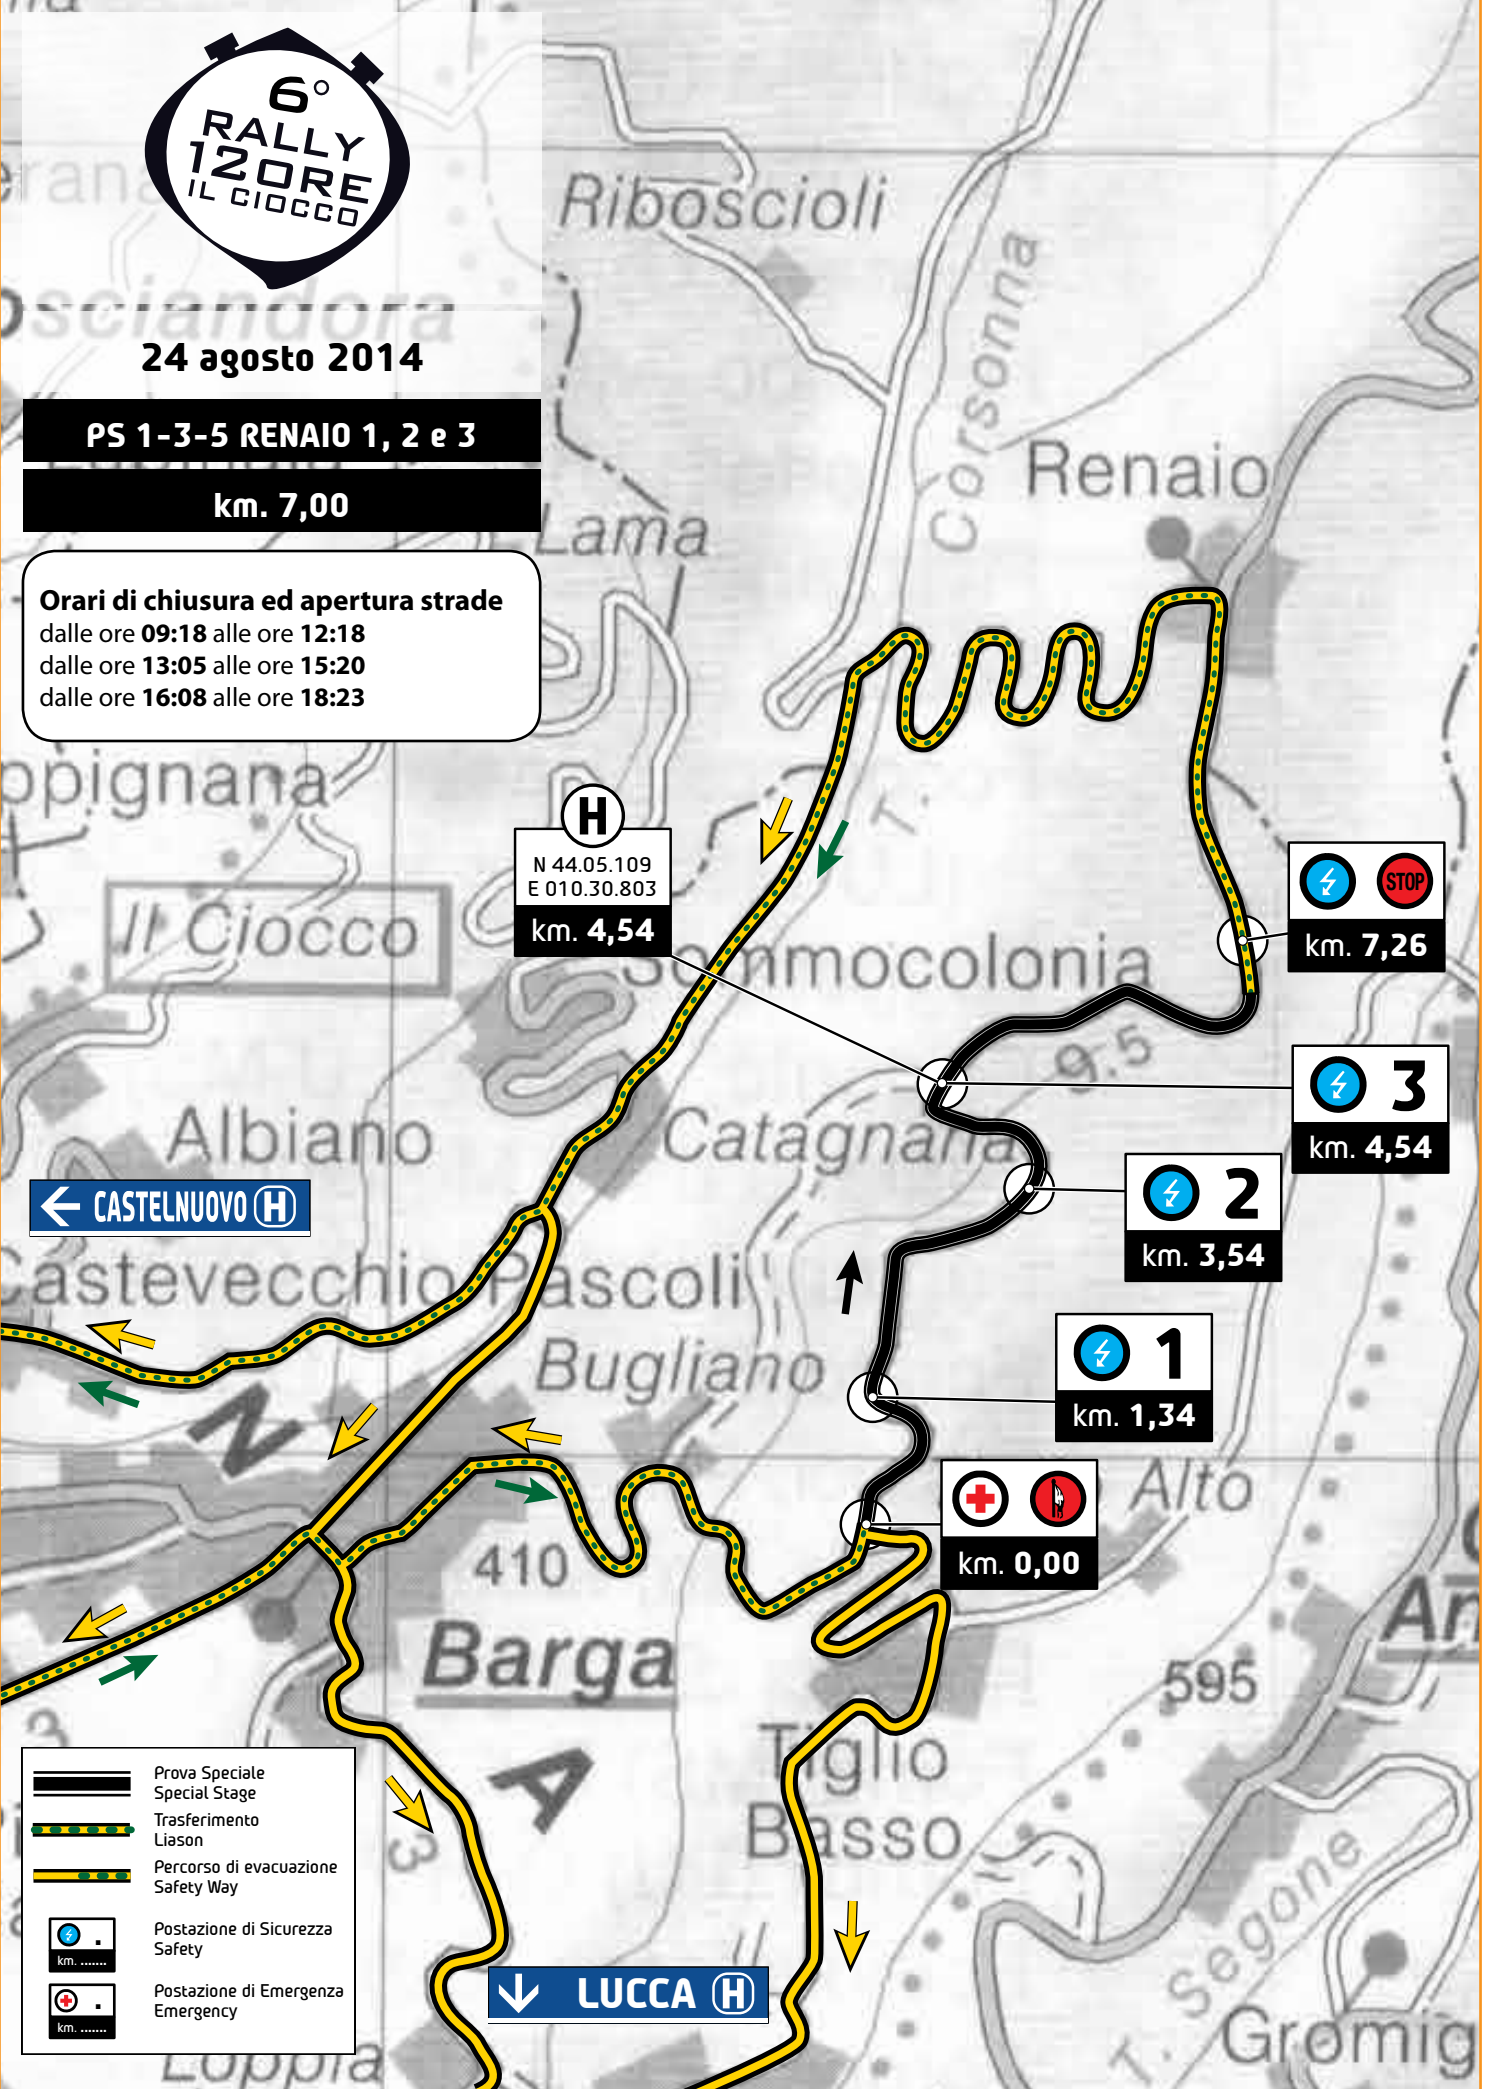

24 agosto 2014

PS 1-3-5 RENAIO 1, 2 e 3

km. 7,00

Orari di chiusura ed apertura strade

dalle ore 09:18 alle ore 12:18

dalle ore 13:05 alle ore 15:20

dalle ore 16:08 alle ore 18:23

N 44.05.109
E 010.30.803

km. 4,54

km. 7,26

km. 4,54

km. 3,54

km. 1,34

km. 0,00

← CASTELNUOVO (H)

↓ LUCCA (H)

- Prova Speciale
Special Stage
- Trasferimento
Liason
- Percorso di evacuazione
Safety Way
- Postazione di Sicurezza
Safety
km.
- Postazione di Emergenza
Emergency
km.