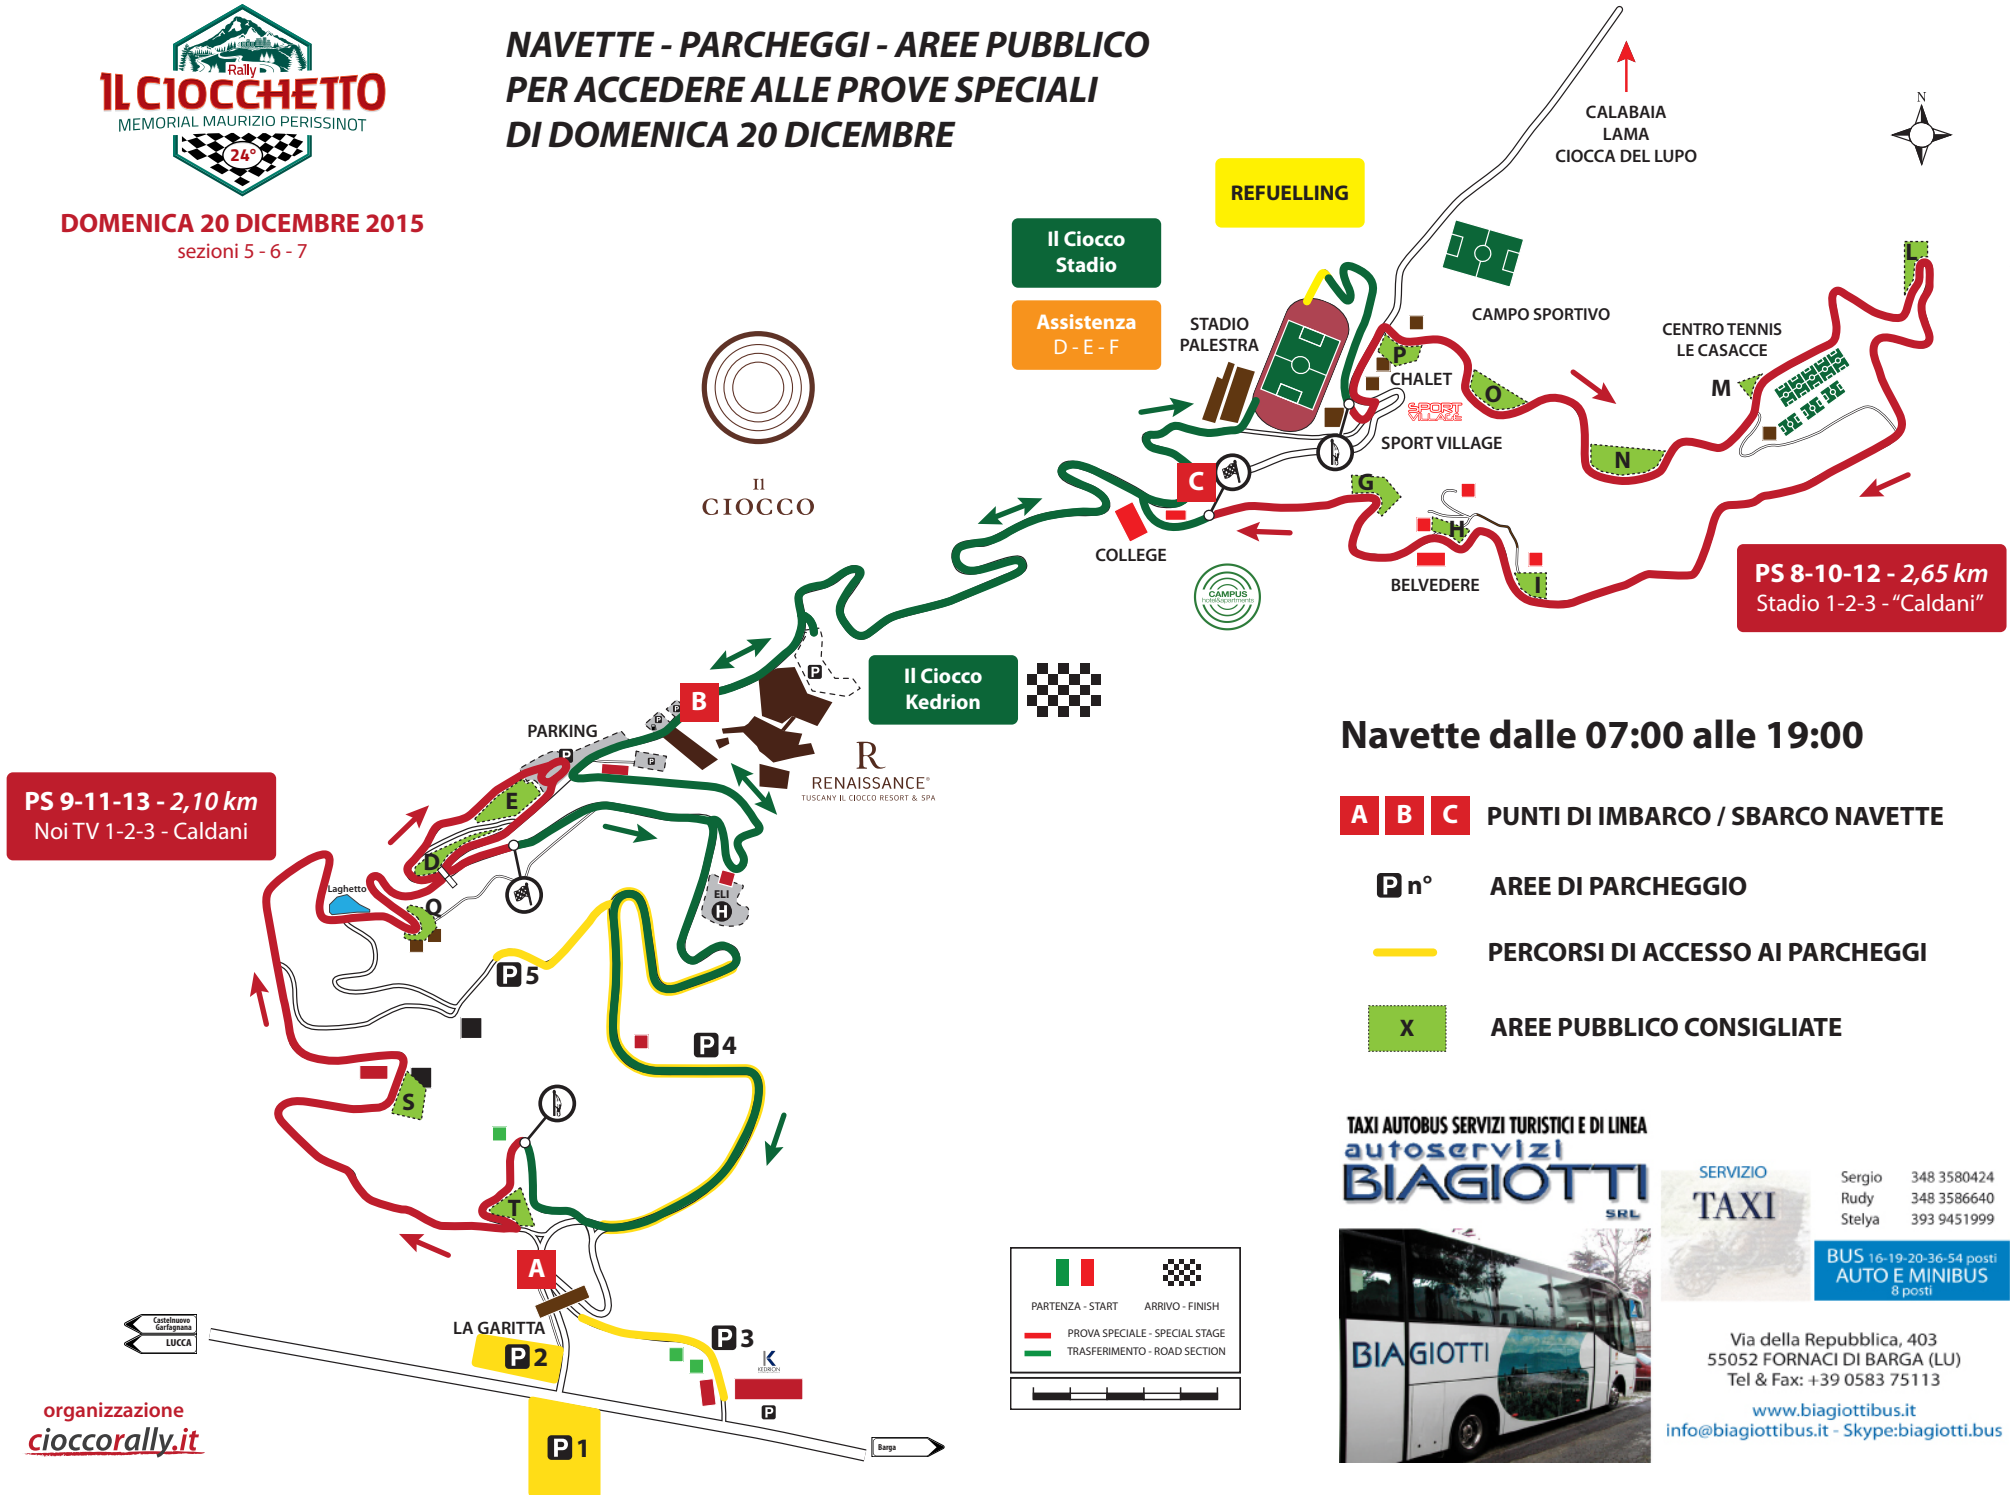

DOMENICA 20 DICEMBRE 2015
sezioni 5 - 6 - 7

**NAVETTE - PARCHEGGI - AREE PUBBLICO
PER ACCEDERE ALLE PROVE SPECIALI
DI DOMENICA 20 DICEMBRE**

PS 9-11-13 - 2,10 km
Noi TV 1-2-3 - Caldani

PS 8-10-12 - 2,65 km
Stadio 1-2-3 - "Caldani"

Navette dalle 07:00 alle 19:00

- A B C** PUNTI DI IMBARCO / SBARCO NAVETTE
- P n°** AREE DI PARCHEGGIO
- PERCORSI DI ACCESSO AI PARCHEGGI
- X** AREE PUBBLICO CONSIGLIATE

TAXI AUTOBUS SERVIZI TURISTICI E DI LINEA
autoservizi
BIAGIOTTI
SRL