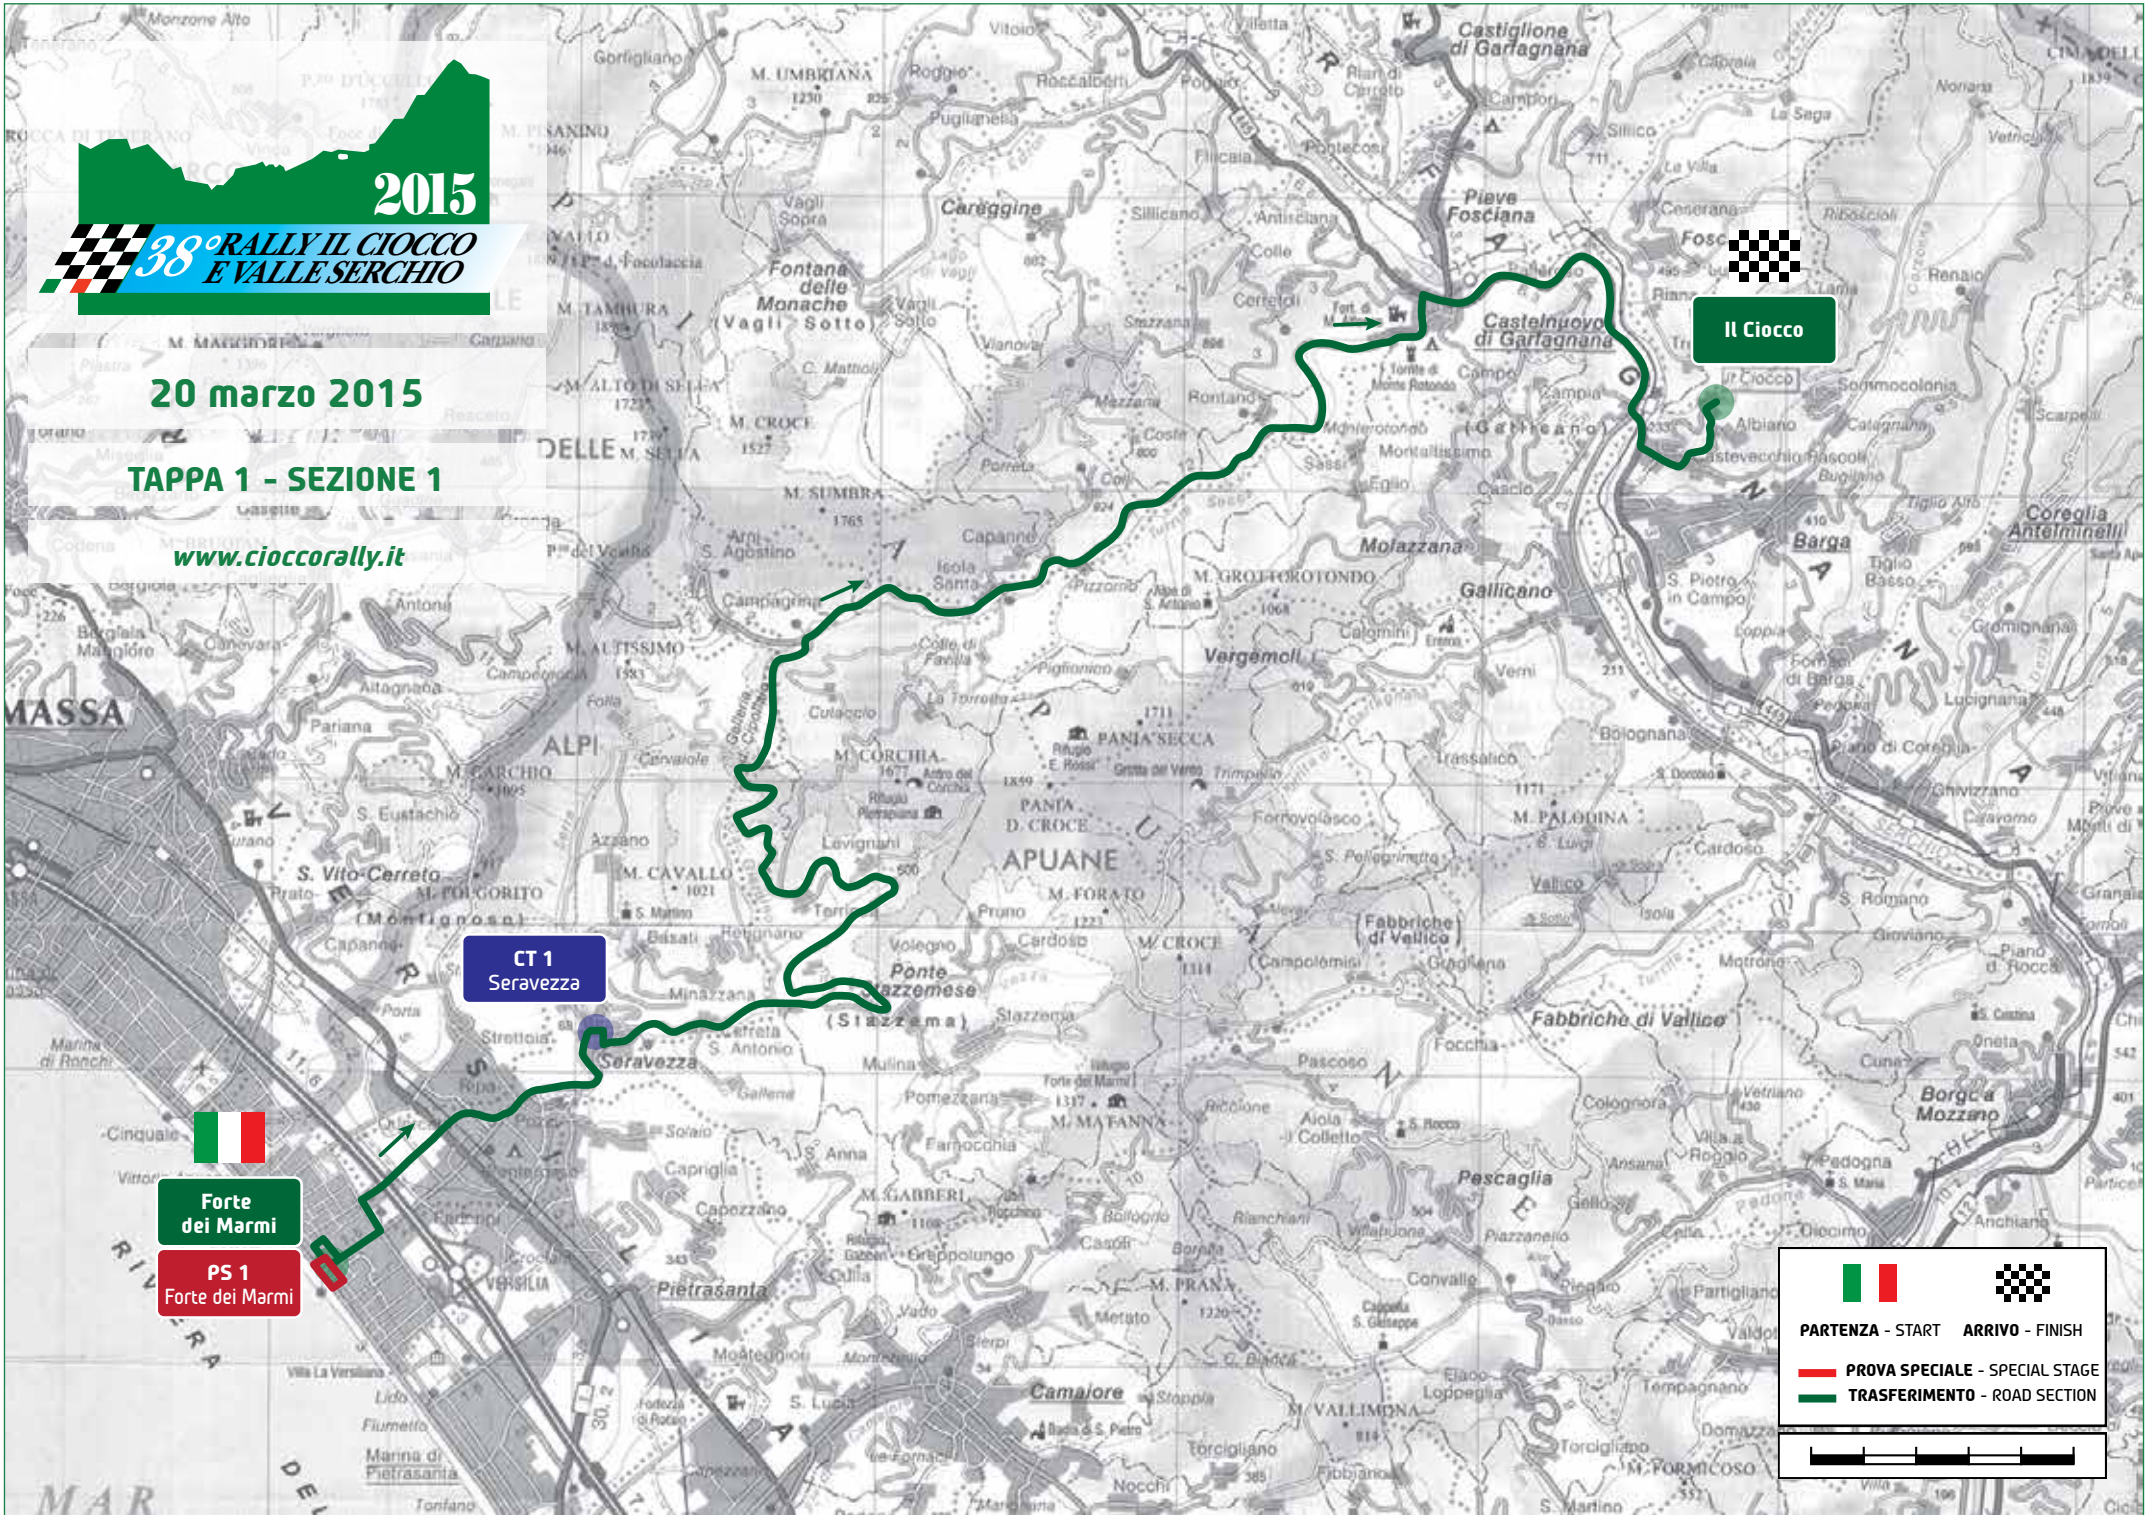

**2015**  
**38° RALLY IL CIOCCO**  
**E VALLE SERCHIO**

**20 marzo 2015**

**TAPPA 1 - SEZIONE 1**

[www.cioccorally.it](http://www.cioccorally.it)

**CT 1**  
Seravezza

**Forte dei Marmi**

**PS 1**  
Forte dei Marmi

**Il Ciocco**

<b>PARTENZA - START</b>	<b>ARRIVO - FINISH</b>
	<b>PROVA SPECIALE - SPECIAL STAGE</b>
	<b>TRASFERIMENTO - ROAD SECTION</b>

0 100 200 300 400 500 600 700 800 900 1000