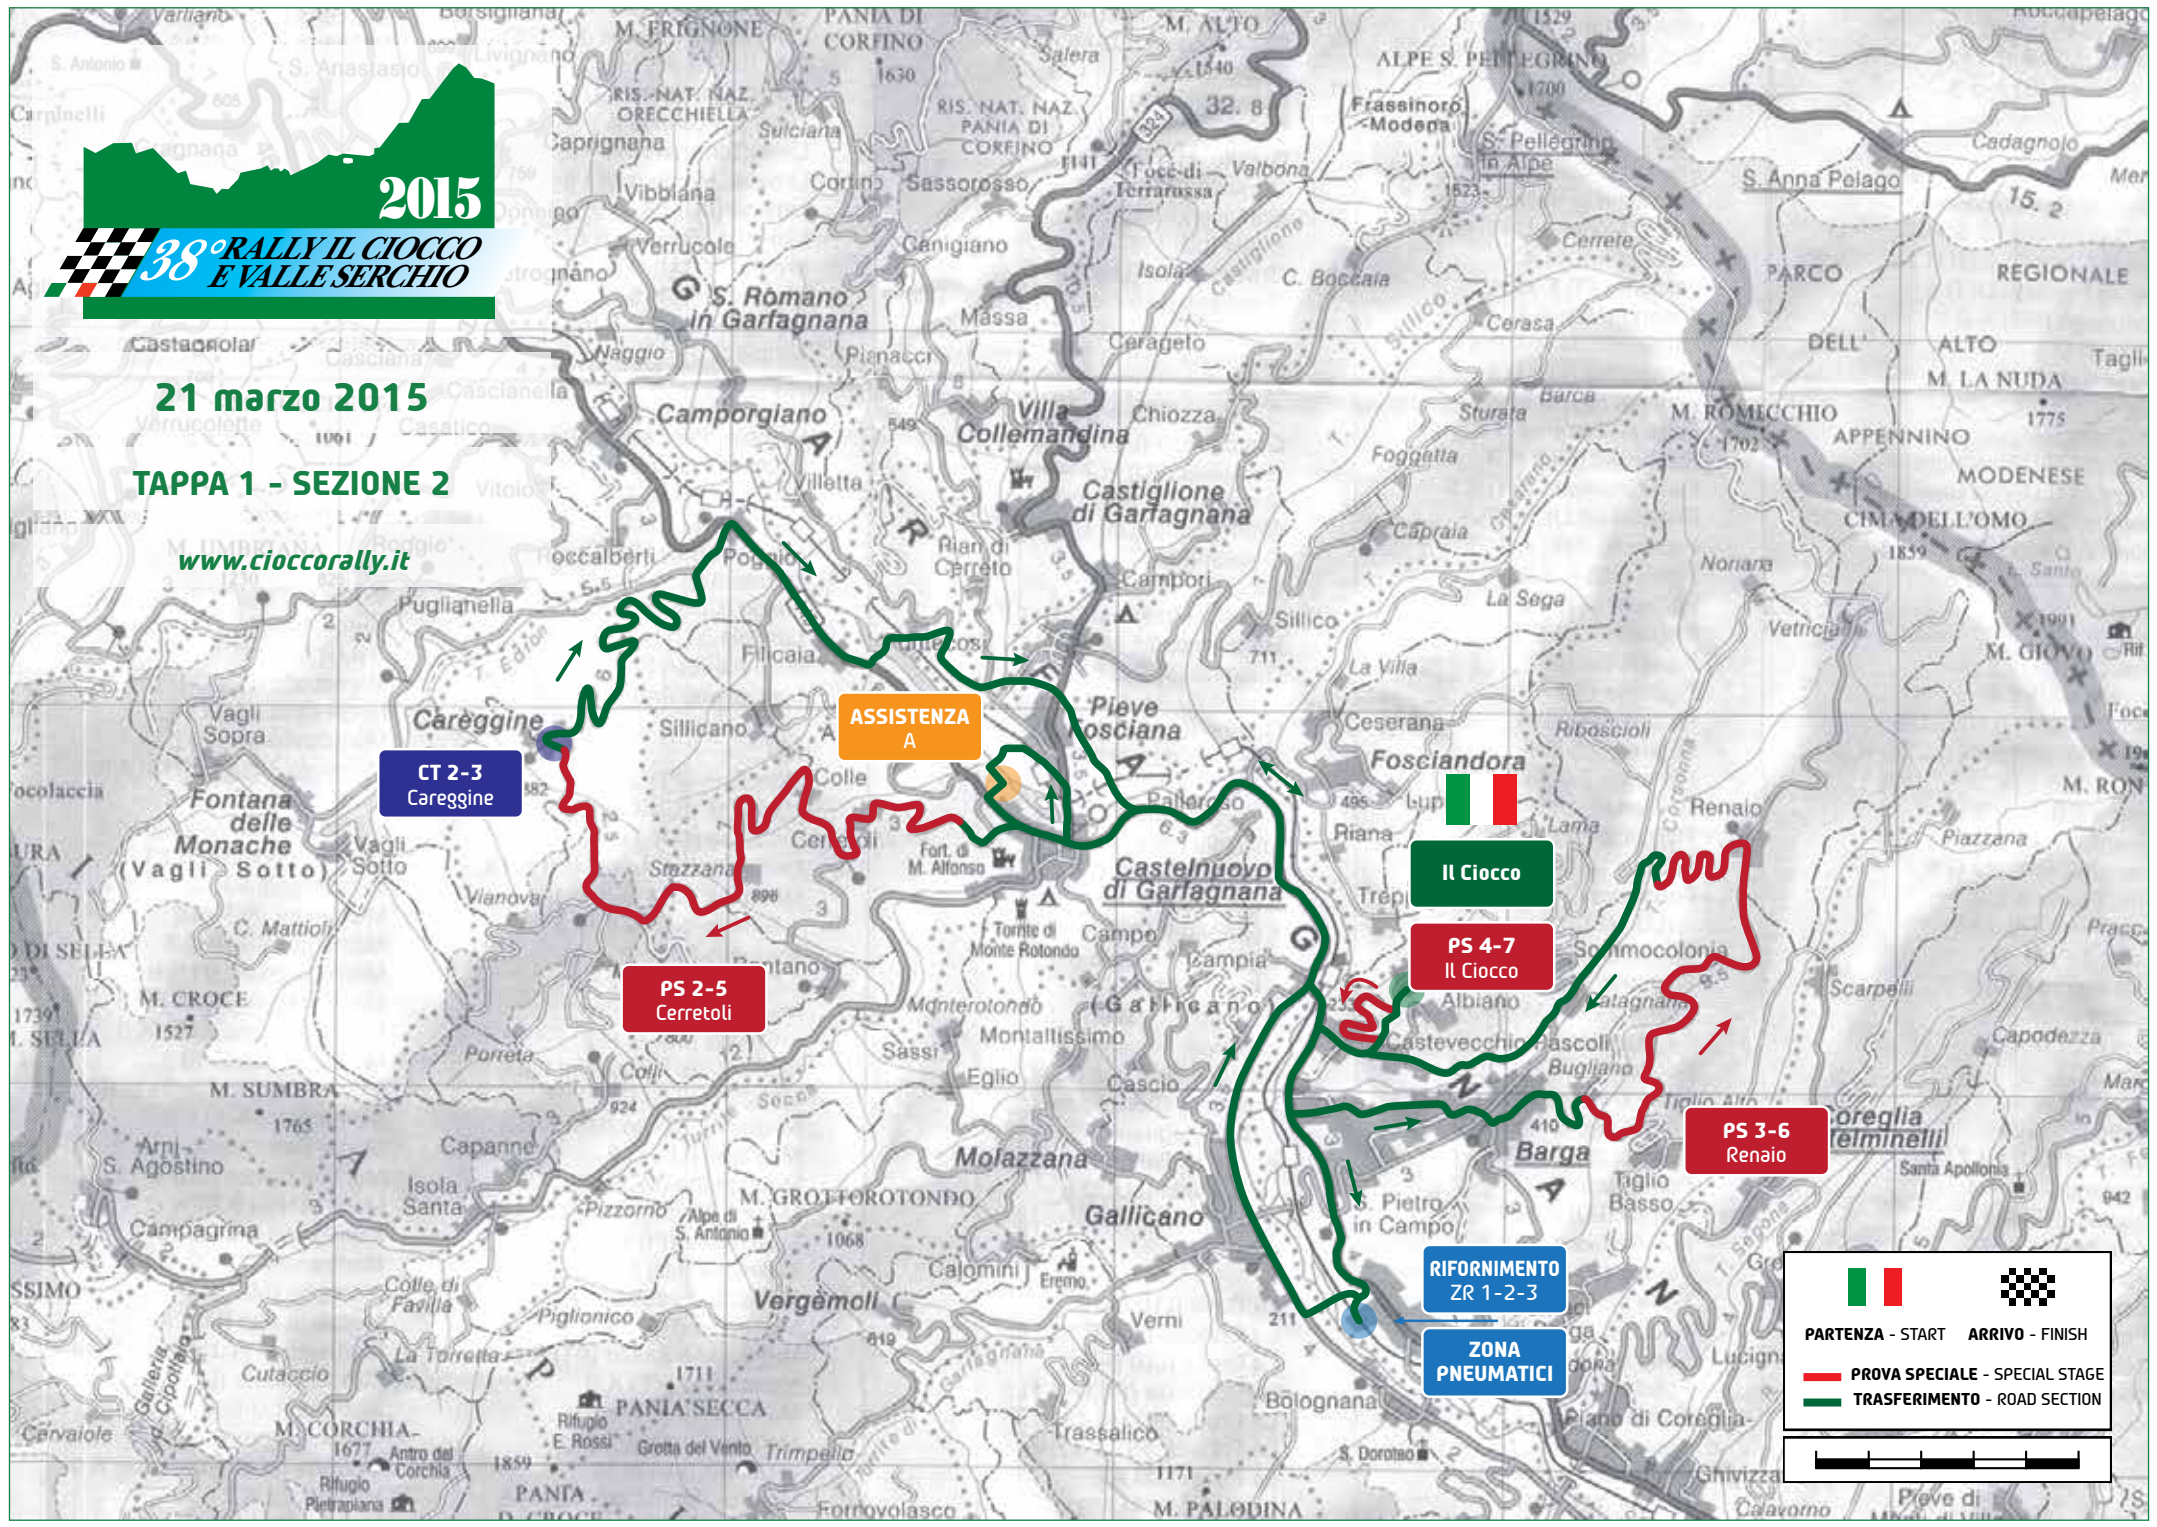

21 marzo 2015

TAPPA 1 - SEZIONE 2

www.cioccorally.it

CT 2-3
Careggine

ASSISTENZA
A

PS 2-5
Cerretoli

Il Ciocco

PS 4-7
Il Ciocco

PS 3-6
Renaio

RIFORMIMENTO
ZR 1-2-3

ZONA
PNEUMATICI

PARTENZA - START	ARRIVO - FINISH
	PROVA SPECIALE - SPECIAL STAGE
	TRASFERIMENTO - ROAD SECTION