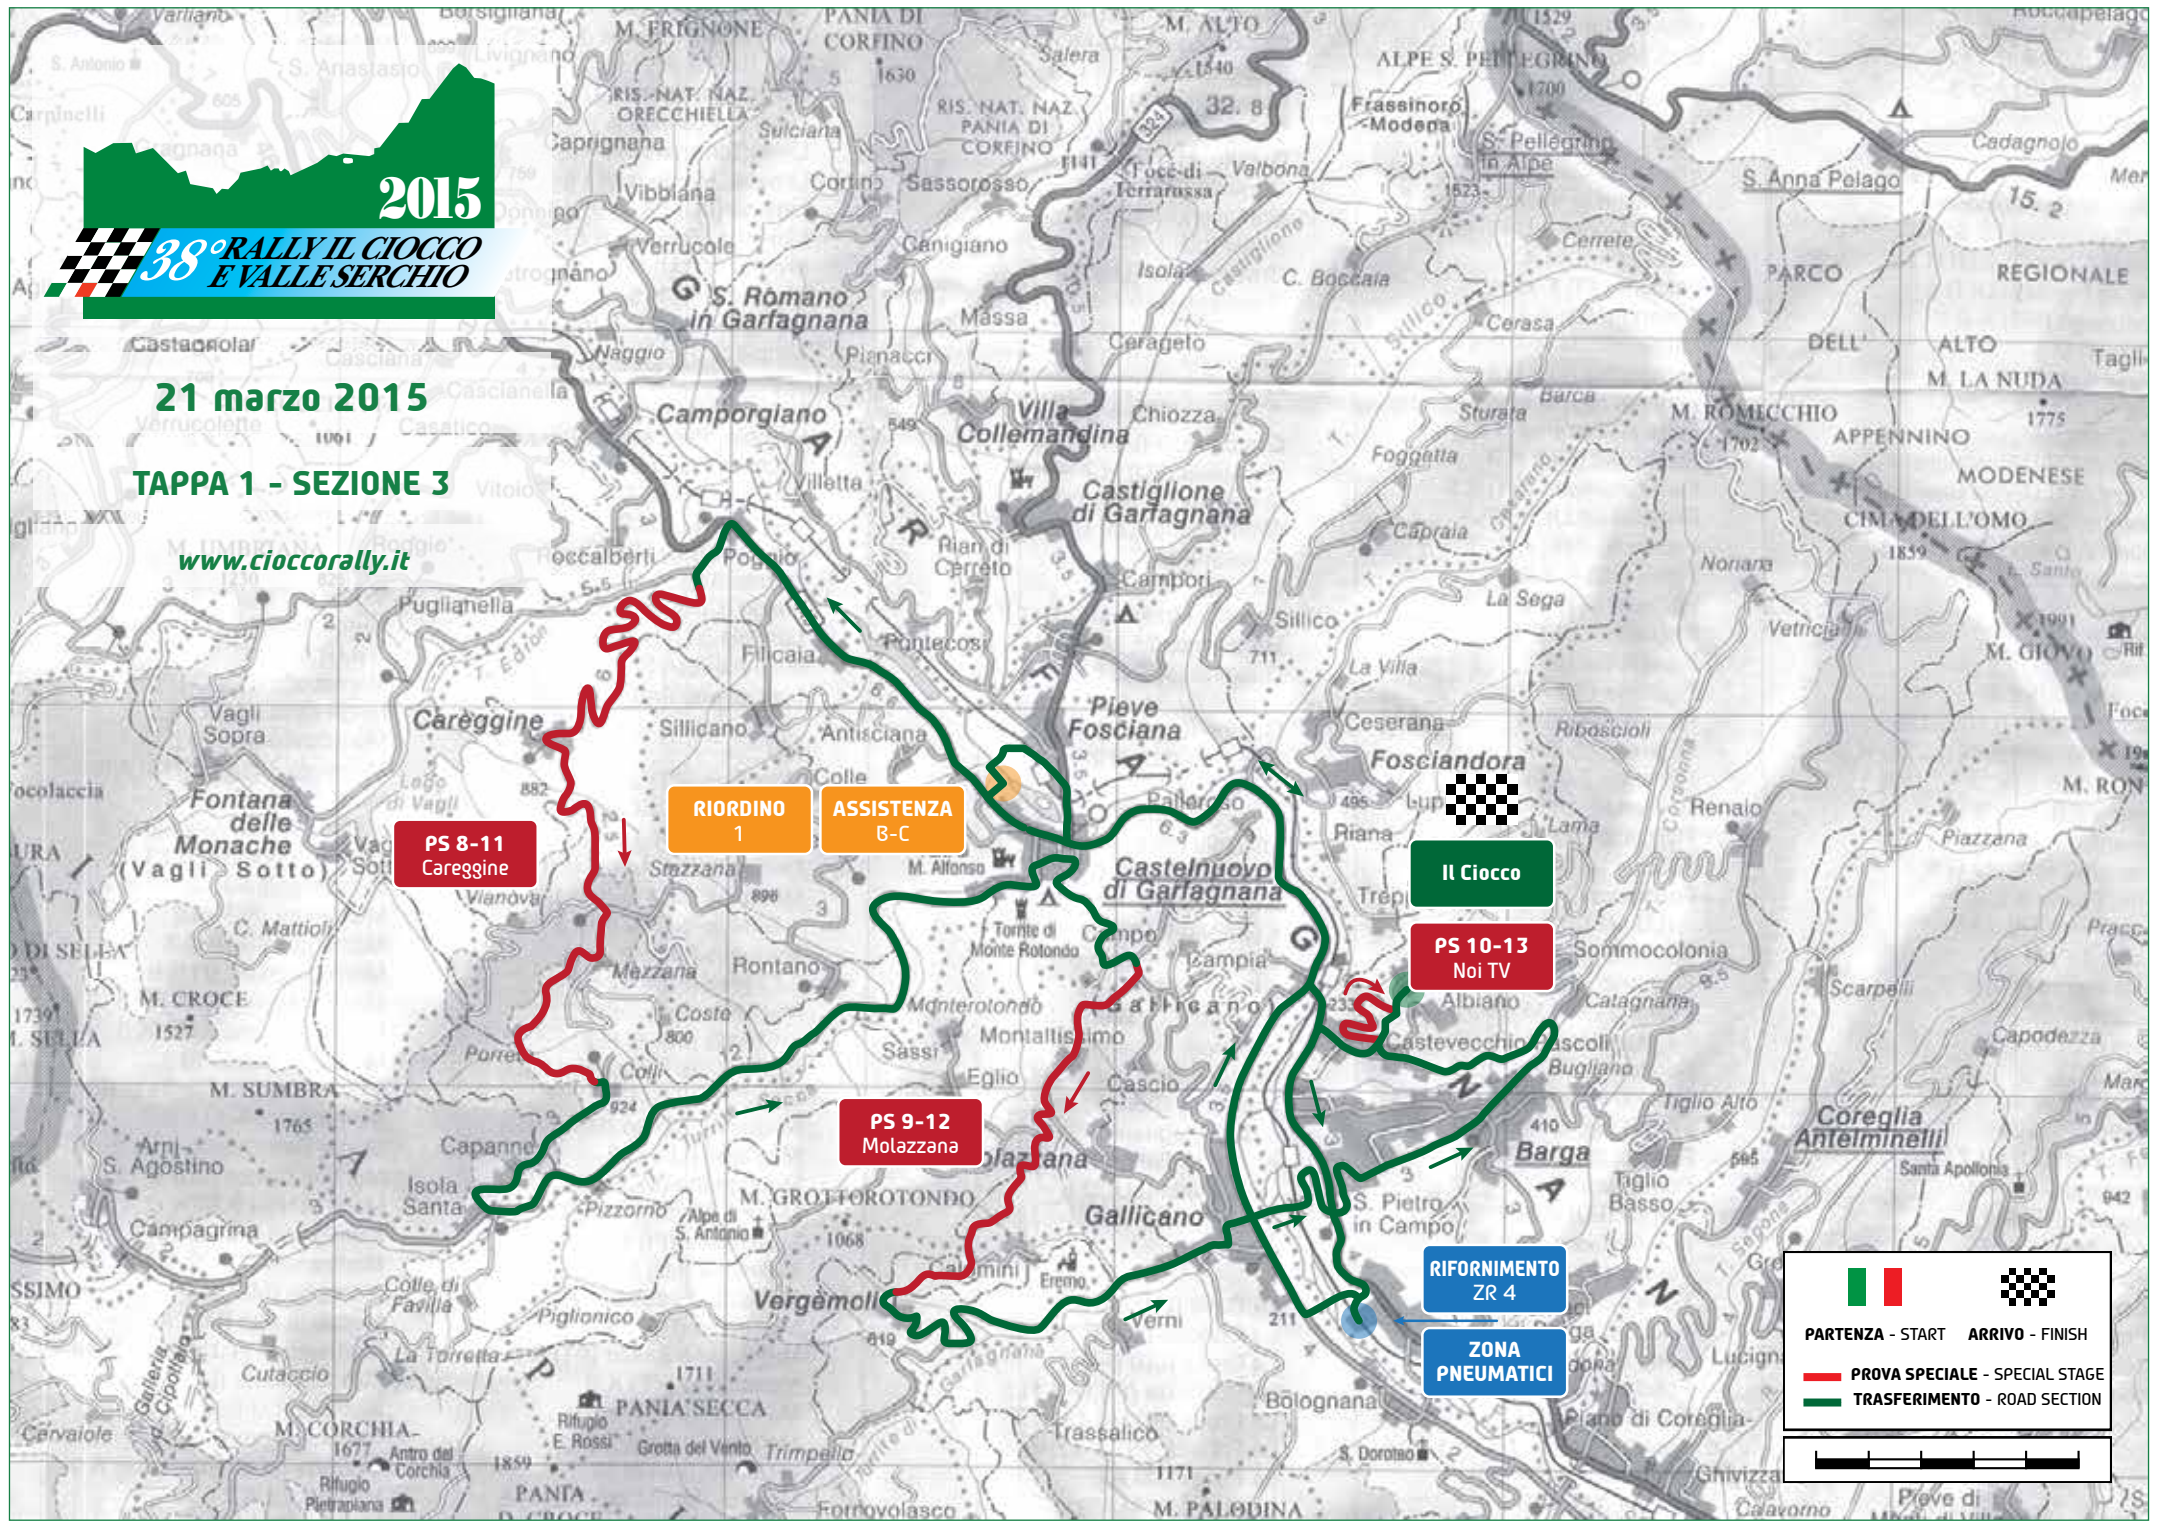

21 marzo 2015

TAPPA 1 - SEZIONE 3

www.cioccorally.it

PS 8-11
Careggine

RIORDINO
1

ASSISTENZA
B-C

Il Ciocco

PS 10-13
Noi TV

PS 9-12
Molazzana

RIFORMIMENTO
ZR 4

ZONA
PNEUMATICI

PARTENZA - START	ARRIVO - FINISH
	PROVA SPECIALE - SPECIAL STAGE
	TRASFERIMENTO - ROAD SECTION