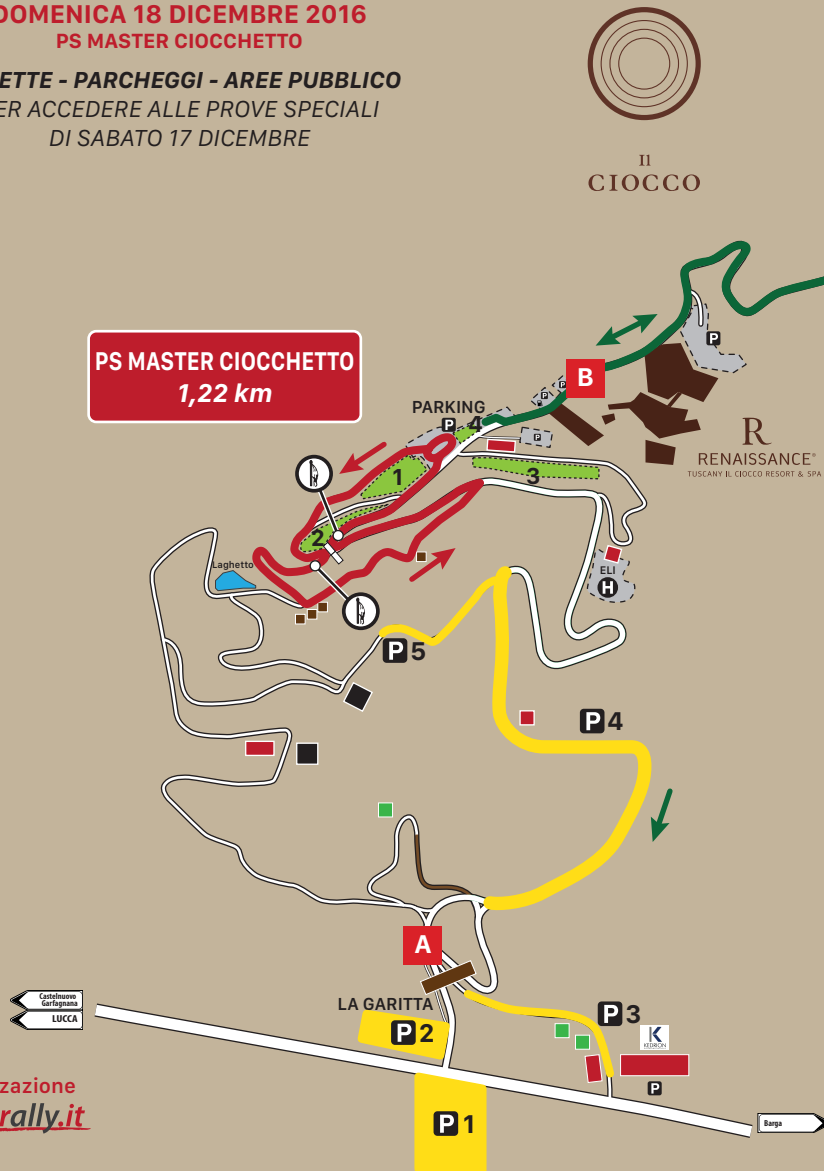

DOMENICA 18 DICEMBRE 2016
PS MASTER CIOCCHETTO

NAVETTE - PARCHEGGI - AREE PUBBLICO
PER ACCEDERE ALLE PROVE SPECIALI
DI SABATO 17 DICEMBRE

PS MASTER CIOCCHETTO
1,22 km

organizzazione
cioccorally.it

2 navette dalle 13:00 alle 17:00

A B C PUNTI DI IMBARCO / SBARCO NAVETTE

P n° AREE DI PARCHEGGIO

PERCORSI DI ACCESSO AI PARCHEGGI

n° AREE PUBBLICO

TAXI AUTOBUS SERVIZI TURISTICI E DI LINEA
autoservizi
BIAGIOTTI
SRL

SERVIZIO
TAXI

Sergio 348 3580424
Rudy 348 3586640
Stelya 393 9451999

BUS 16-19-20-36-54 posti
AUTO E MINIBUS
8 posti

Via della Repubblica, 403
55052 FORNACI DI BARGA (LU)
Tel & Fax: +39 0583 75113

www.biagiottibus.it
info@biagiottibus.it - Skype:biagiottibus