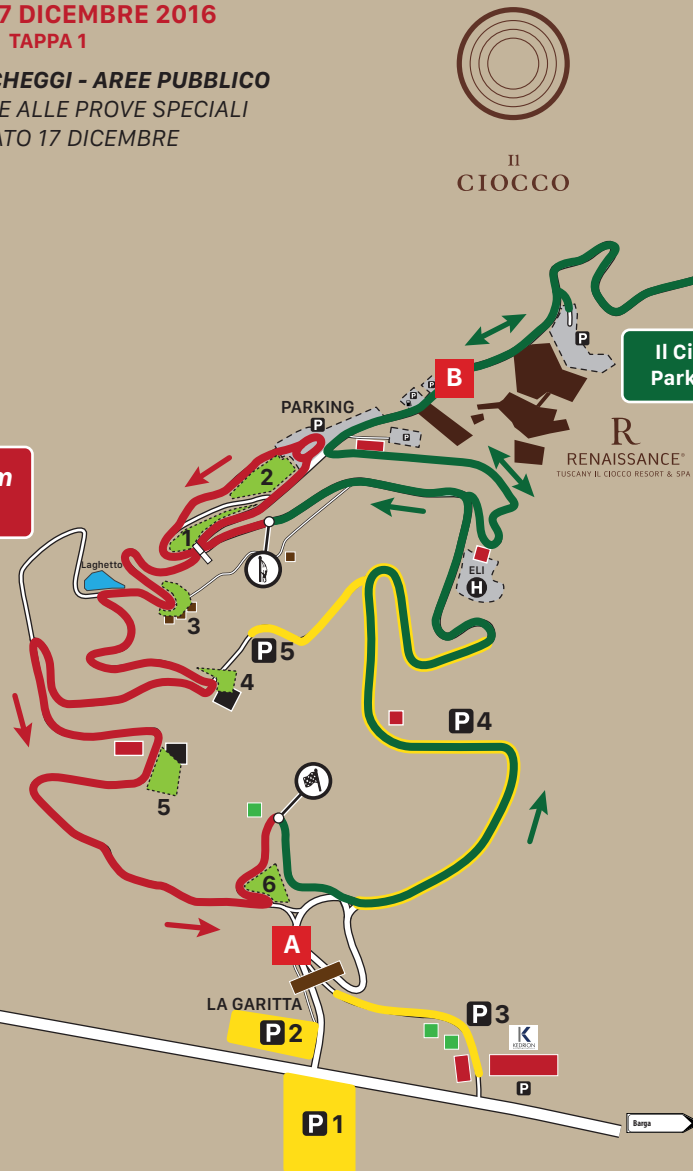

SABATO 17 DICEMBRE 2016  
TAPPA 1

NAVETTE - PARCHEGGI - AREE PUBBLICO  
PER ACCEDERE ALLE PROVE SPECIALI  
DI SABATO 17 DICEMBRE

PS 2-4-6 | 2,40 km  
Laghetto 1-2-3

organizzazione  
[cioccorally.it](http://cioccorally.it)

PS 1-3-5 | 2,48 km  
College 1-2-3

2 navette dalle 14:00 alle 19:30

**A B C** PUNTI DI IMBARCO / SBARCO NAVETTE

**P n°** AREE DI PARCHEGGIO

PERCORSI DI ACCESSO AI PARCHEGGI

**n°** AREE PUBBLICO

TAXI AUTOBUS SERVIZI TURISTICI E DI LINEA  
autoservizi  
**BIAGIOTTI** SRL