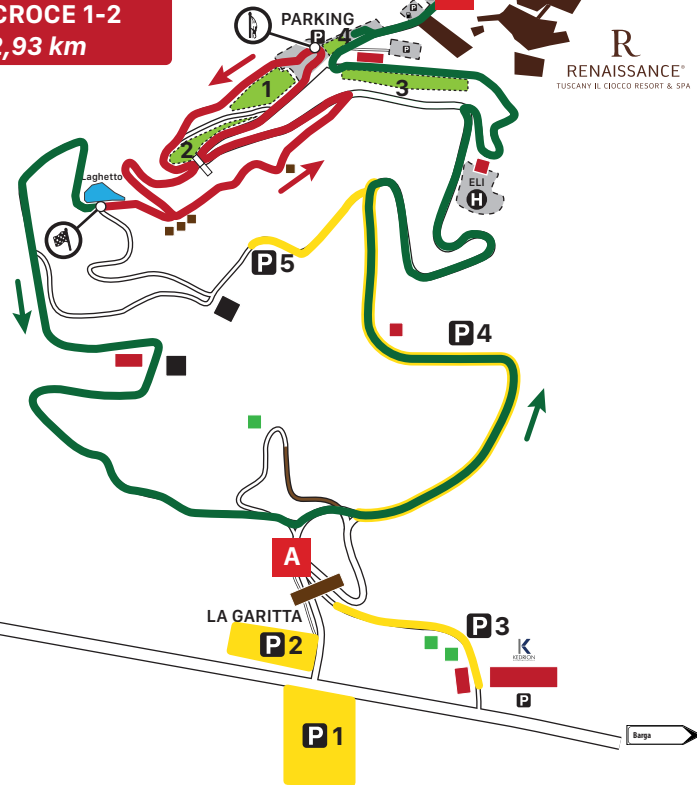

SABATO 22 E DOMENICA 23 DICEMBRE 2018
SUPER PROVA SPECIALE LA CROCE

NAVETTE - PARCHEGGI - AREE PUBBLICO
 PER ACCEDERE ALLE SUPER PROVE SPECIALI
 DI SABATO 22 E DOMENICA 23 DICEMBRE

SPS 7 - SPS 14
LA CROCE 1-2
2,93 km

Il Ciocco
Stadio

Assistenza

- A B C** PUNTI DI IMBARCO / SBARCO NAVETTE
- P n°** AREE DI PARCHEGGIO
- PERCORSI DI ACCESSO AI PARCHEGGI
- n°** AREE PUBBLICO

TAXI AUTOBUS SERVIZI TURISTICI E DI LINEA
autoservizi
BIAGIOTTI
 SRL