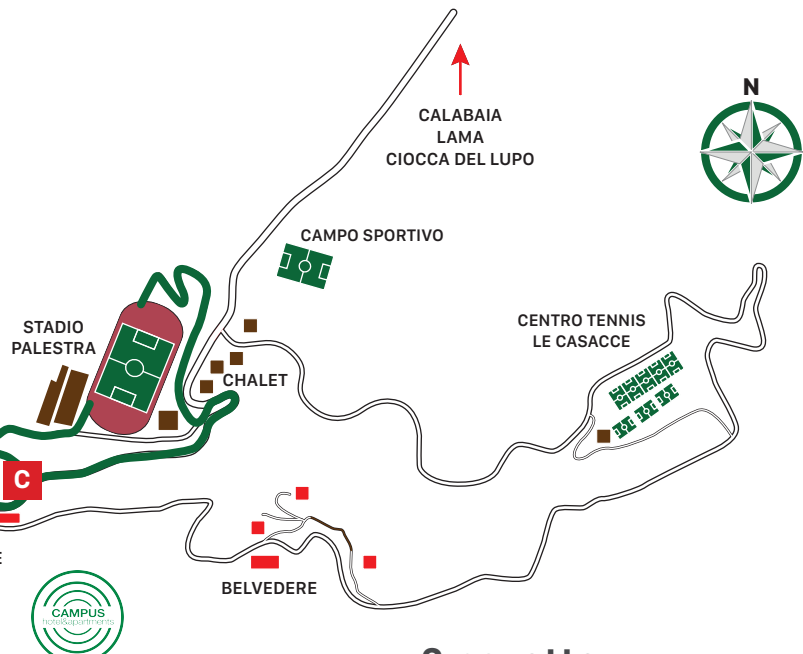

VENERDI' 20 E SABATO 21 DICEMBRE 2019
SUPER PROVA SPECIALE LA CROCE

NAVETTE - PARCHEGGI - AREE PUBBLICO
 PER ACCEDERE ALLE SUPER PROVE SPECIALI
 DI VENERDI' 20 E SABATO 21 DICEMBRE

SPS 7 - SPS 14
LA CROCE 1-2
4,52 km

Il Ciocco
Stadio
Assistenza

2 navette
20.12.19 - dalle 20:00 alle 23:59
21.12.19 - dalle 16:00 alle 20:00

- A B C** PUNTI DI IMBARCO / SBARCO NAVETTE
- P n°** AREE DI PARCHEGGIO
- PERCORSI DI ACCESSO AI PARCHEGGI
- n°** AREE PUBBLICO

TAXI AUTOBUS SERVIZI TURISTICI E DI LINEA
autoservizi
BIAGIOTTI SRL

SERVIZIO TAXI

Sergio	348 3580424
Rudy	348 3586640
Stelya	393 9451999

BUS 16-19-20-36-54 posti
AUTO E MINIBUS
 8 posti

Via della Repubblica, 403
 55052 FORNACI DI BARGA (LU)
 Tel & Fax: +39 0583 75113
www.biagiottibus.it
info@biagiottibus.it - Skype:biagiottibus